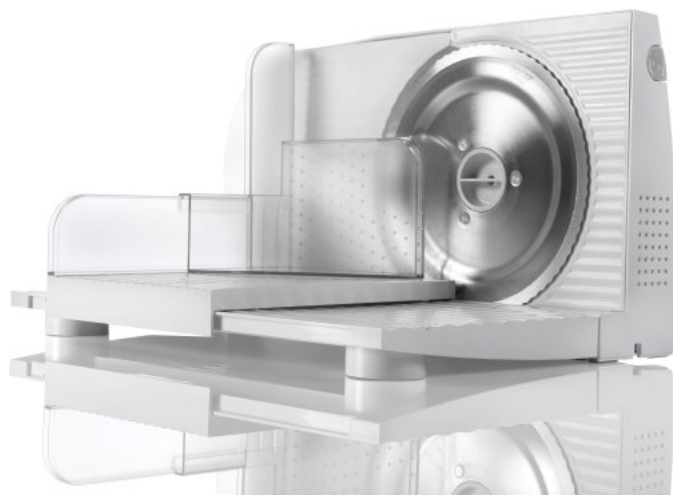

R401W

gorenje
Life Simplified

Krajalnica

Ostrze Solingen

Słoweńska jakość

Zaprojektowane z myślą o bezpieczeństwie

Regulowana grubość cięcia

Oszczędność pieniędzy

Nieskomplikowana obsługa i łatwe przechowywanie

Moc silnika (maksymalna): **110 W**

Wygodne czyszczenie w zmywarce

Natychmiastowe włączenie i wyłączenie z osłoną przed zabrudzeniem

Odłączana prowadnica łatwa do utrzymania w czystości

Miejsce do nawinięcia kabla

Gumowe nóżki dla stabilności urządzenia w trakcie pracy

Uruchomienie tylko po prawidłowym złożeniu

Materiał korpusu: **Plastik**

Materiał tarczy: **Solingen**

Grubość cięcia: **0-17 mm**

Średnica tarczy: **17 cm**

Ząbkowana tarcza ze stali nierdzewnej

Moc silnika (maksymalna): **110 W**

Długość kabla: **1 m**

Wymiary urządzenia (sz x w x g): **33 x 19,5 x 10,2 cm**

Wymiary w opakowaniu (sz x w x g): **36 x 24 x 10,5 cm**