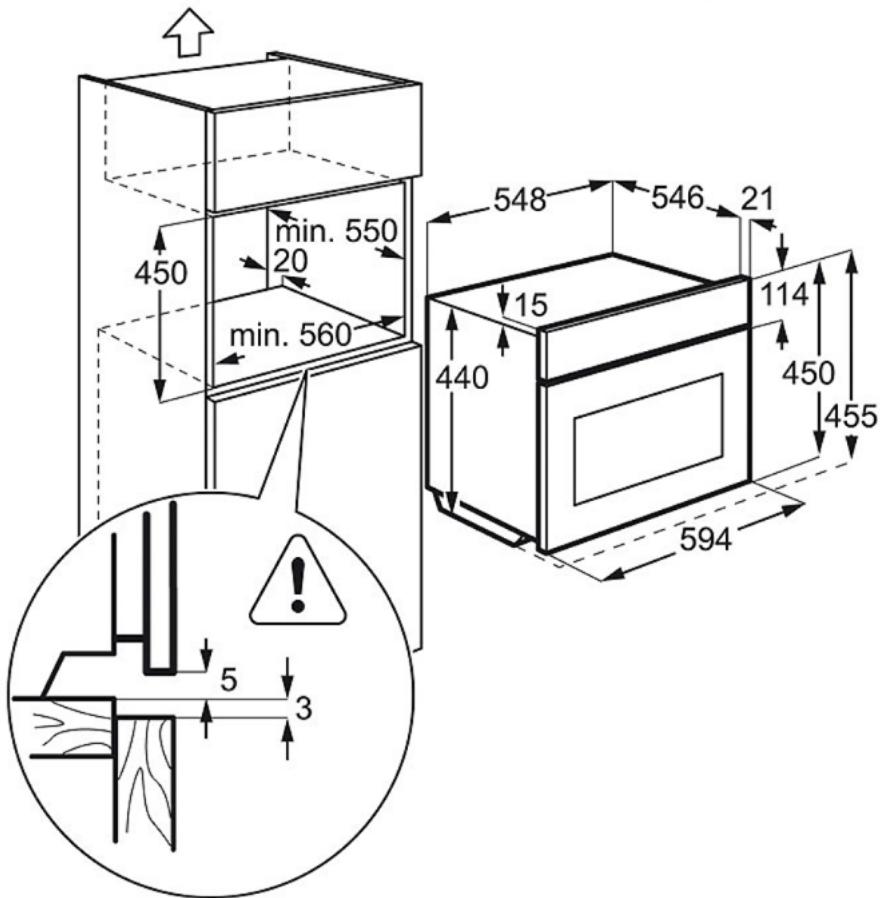

KM8403101M Einbaubackofen

PSGBOV140D002012

PSGBOV140D002013