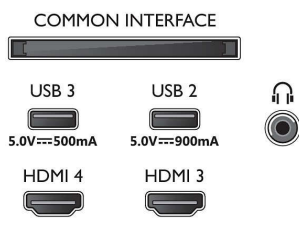

Connections

Side