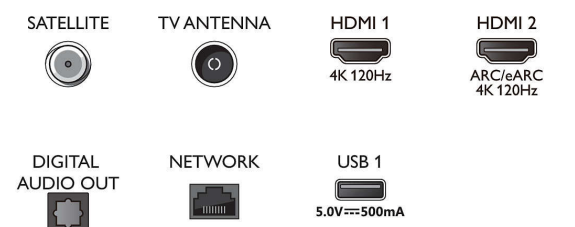

Design

- Farbe des Fernsehers: Metallrahmen
- Design des Standfußes: Matt verchromter EVO-Ständer

Connections

Side

Bottom

Ausstellungsdatum
2023-07-20

Version: 3.3.1

© 2023 Koninklijke Philips N.V.
Alle Rechte vorbehalten.