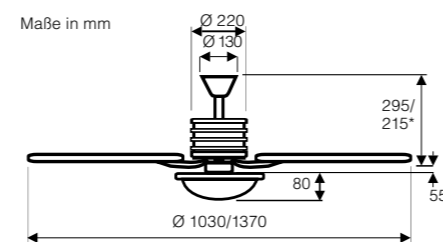

*Maße bei Montage ohne Deckenstange

Modell	103	137
Flügelanzahl	5	
Leistung Motor (W)	1,0 - 15	1,0 - 27
Spannung (V/Hz)	100-240/50-60	
Größe Ø (cm)	103	137
Anzahl Stufen (mit FB)	6	
Drehzahl max. (U/min)	30 - 194	30 - 184
Gewicht (kg)	8,1	8,4

Montage: 2 Schrauben Ø min. 4,5 mm
im Abstand von 70 - 110 mm

ECO GAMMA

Artikel	Art.-Nr. Ø 103 cm	Art.-Nr. Ø 137 cm	Wendeflügeldekor
BN-NB/SW	9510345	9513745	Nussbaum/Lack schwarz
BN-BU/AH	9510349	9517249	Buche/Ahorn
BN-WE/LG	9510350	9517250	Lack weiß/lichtgrau