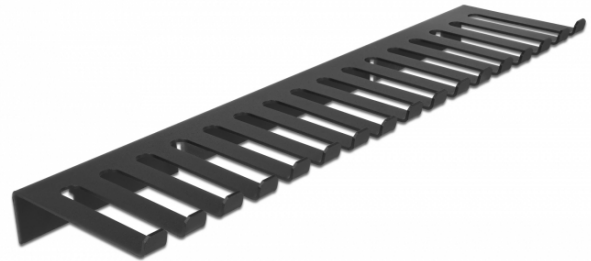

Delock Kabelhalterung 325 x 90 mm zur Wandmontage schwarz

Kurzbeschreibung

Diese Kabelhalterung von Delock eignet sich zur Wandmontage, um z. B. Laborkabel oder Testequipment einzuhängen und eine übersichtliche und ordentliche Sortierung zu ermöglichen.

Spezifikation

- Kabelhalter für Wandmontage
- 2 x Befestigungslöcher
- Befestigungsl Lochdurchmesser: ca. 8 mm
- 16 Kabelführungen
- Material: Metall
- Farbe: schwarz
- Maße (LxBxH): ca. 325 x 90 x 25 mm

Montageart: Wandmontage

Physikalische Eigenschaften

Material: Metall

Länge: 325 mm

Breite: 90 mm

Höhe: 25 mm

Farbe: schwarz

Befestigungslochdurchmesser: 8 mm