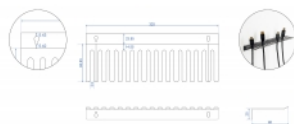

Abbildungen