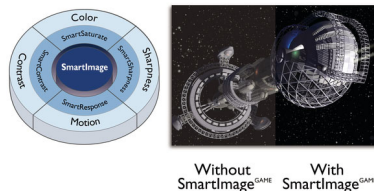

UltraClear 4K UHD-Auflösung

Diese Philips Monitore verwenden Hochleistungsanzeigen für eine kristallklare Auflösung mit 4K UHD (3.840 x 2.160). Egal ob Sie hohe Ansprüche an detaillierte Daten für professionelle CAD-Lösungen stellen, 3D-Grafiken verwenden oder mit riesigen Tabellenkalkulationen arbeiten, mit Philips Monitoren werden Ihre Bilder und Grafiken zum Leben erweckt.

SmartContrast

SmartContrast ist eine Philips Technologie, die angezeigte Inhalte analysiert, Farben automatisch anpasst und die Intensität der Hintergrundbeleuchtung steuert, um den Kontrast dynamisch zu verbessern. So wird bei Videos oder Spielen mit dunklen Farbtönen jederzeit eine optimale Bildqualität gewährleistet. Im Economy-Modus wird für die perfekte Anzeige von alltäglichen Büroanwendungen und einen geringeren Stromverbrauch der Kontrast angepasst und eine Feineinstellung der Hintergrundbeleuchtung vorgenommen.

SmartImage Spielmodus

Das neue Philips Gaming Display verfügt über eine OSD-Steuerung mit Schnellzugriff (speziell auf Spieler abgestimmt) und bietet Ihnen mehrere Optionen. Der "FPS"-Modus (First Person Shooting) verbessert dunkle Bereiche in Spielen und ermöglicht Ihnen, versteckte Objekte in solchen Bereichen zu sehen. Der "Racing"-Modus stellt das Display auf die schnellste Reaktionszeit und hohe Farbwiedergabe ein, und nimmt zusätzlich Bildanpassungen vor. Der "RTS"-Modus (Real Time Strategy) verfügt über einen speziellen

SmartFrame-Modus, der das Hervorheben des bestimmten Bereichs ermöglicht und Größen- und Bildänderungen erlaubt. "Gamer 1" und "Gamer 2" ermöglicht das Speichern individueller Einstellungen für unterschiedliche Spiele, um die beste Leistung sicherzustellen.