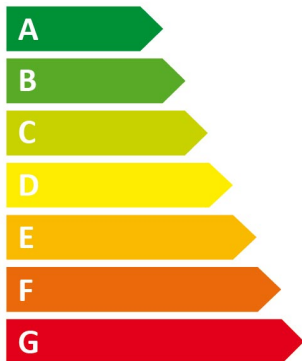

ENERG
енергия · ενεργεια

BOSCH

BSG82040

kWh/annum

ENERGIA · ЕНЕРГИЯ · ΕΝΕΡΓΕΙΑ
ENERGIJA · ENERGY · ENERGIE · ENERGI

dB

665/2013-I