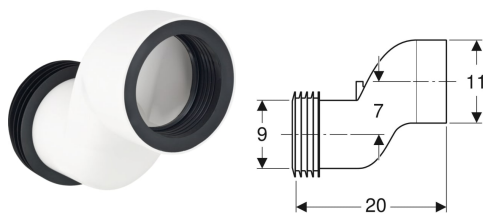

**Geberit Set Anschlussstutzen für Wand-WC, 7 cm etagiert**

Beispielbild

**Verwendungszwecke**

- Zum Ausgleichen von Versatz zwischen WC-Anschlüssen und Wandabläufen

**Technische Daten**

Werkstoff

PP

**Lieferumfang**

- Anschlussstutzen aus PP,  $\varnothing$  90 mm
- 2 Manschetten aus EPDM,  $\varnothing$  90 / 110 mm

Art-Nr.	d, $\varnothing$	arc
131.108.11.1	90 mm	0°