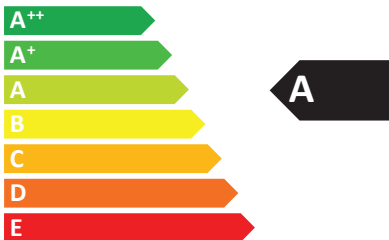

# ENERG

енергия · ενεργεια

LC-55CUG805x; LC-55CUG816x; LC-55CUG826x;  
LC-55CUG836x; LC-55CUG846x; LC-55CUF847x;  
LC-55CUF837x

## SHARP

ENERGIA · ЕНЕРГИЯ  
ΕΝΕΡΓΕΙΑ · ENERGIJA  
ENERGY · ENERGIE  
ENERGI

**110**  
Watt

**161**  
kWh/annum

**139**  
cm

**55**  
inch

2010/1062 - 2017

ENS/LAB/0111