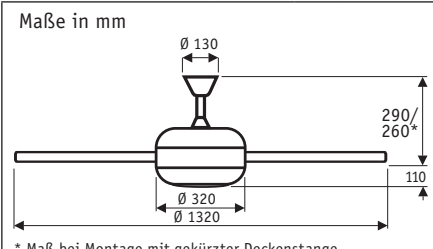

ELICA BN-WN #9513278
Gehäuse Chrom gebürstet,
Sichelflügel Wenge

- Wendeblätter aus Holz
- absolut ruhiger Lauf
- gleichmäßige Lichtstreuung durch hochwertiges Leuchtenglas

Funkfernbedienung
(Motor 3 Stufen/Licht an/aus oder dimmen), Wandhalter im Lieferumfang enthalten.

ELICA	
Flügelanzahl	5
Leistung Motor (W)	9 - 68
Leistung Leuchte max. (W)	2 x 40
Spannung (V/Hz)	230~50
Größe Ø (cm)	132
Anzahl Stufen (mit FB)	3
Drehzahl max. (U/min)	195
Gewicht (kg)	8,7
Montage: 2 Schrauben Ø min. 4,5 mm im Abstand von 70 - 110 mm	