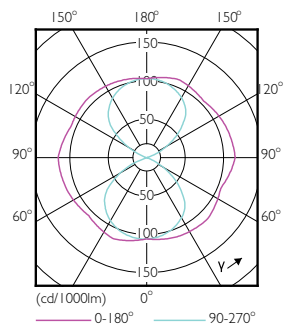

Produkt Daten

Allgemeine Eigenschaften		Elektrische Kenndaten	
Sockel	E27 [E27]	Restlichtstrom am Ende der Nennlebensdauer (Nom)	70 %
Nennlebensdauer (Nom)	50000 h	Eingangsfrequenz	50 Hz
Schaltzyklus	50000X	Power (Rated) (Nom)	35 W
Technischer Typ	35-70W	Lampenstrom (Nom)	920 mA
Lichttechnische Daten		Äquivalente Leistung	70 W
Farbcode	730 [CCT von 3000 K]	Startzeit (Nom)	0,5 s
Lichtstrom (Nom)	5500 lm	Aufwärmzeit bis 60 % Licht (Nom)	0,5 s
Nennlichtstrom (Nom)	5500 lm	Leistungsfaktor (Nom)	0,9
Lichtfarbe	Weiß (WH)	Spannung (Nom)	70-80 V
Ähnlichste Farbtemperatur (Nom)	3000 K		
Nennlichtausbeute (Nom)	157,00 lm/W		
Farbkonsistenz	<6		
Farbwiedergabeindex (Nom.)	70		

Hinweise

Abmessungsskizzen

TForce LED EU SON-T 70W 50khrs 3000K

Product	D	C
TrueForce LED Road 55-35W E27 730	61 mm	200 mm

Photometrische Daten

LED TForce 58-35W E27 others Clear 730 ND

LED TForce 58-35W E27 others Clear 730 ND