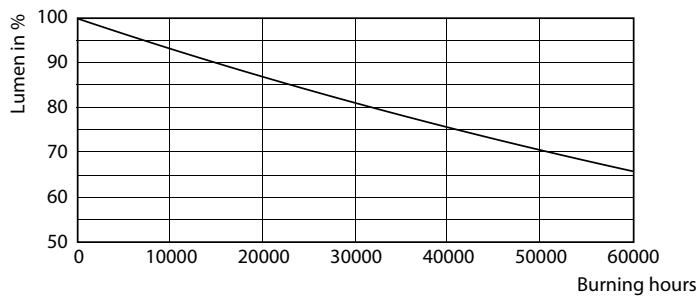

Lebensdauer

LED TForce 58-35W E27 others Clear 730 ND