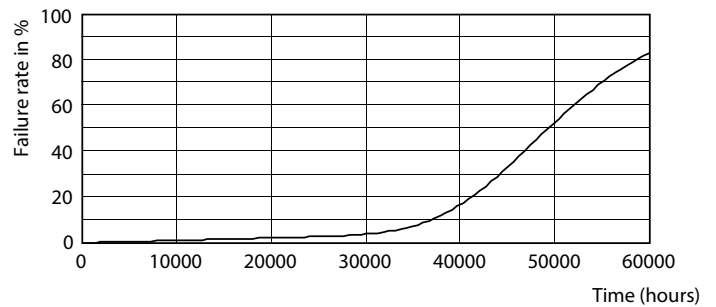

Produkt Daten

Allgemeine Eigenschaften		Elektrische Kenndaten	
Sockel	E27 [E27]	Restlichtstrom am Ende der Nennlebensdauer (Nom)	70 %
Nennlebensdauer (Nom)	50000 h	Eingangsfrequenz	50 Hz
Schaltzyklus	50000X	Power (Rated) (Nom)	35 W
Technischer Typ	35-70W	Lampenstrom (Nom)	920 mA
Lichttechnische Daten		Äquivalente Leistung	70 W
Farbcode	730 [CCT von 3000 K]	Startzeit (Nom)	0,5 s
Lichtstrom (Nom)	5500 lm	Aufwärmzeit bis 60 % Licht (Nom)	0,5 s
Nennlichtstrom (Nom)	5500 lm	Leistungsfaktor (Nom)	0,9
Lichtfarbe	Weiß (WH)	Spannung (Nom)	70-80 V
Ähnlichste Farbtemperatur (Nom)	3000 K		
Nennlichtausbeute (Nom)	157,00 lm/W		
Farbkonsistenz	<6		
Farbwiedergabeindex (Nom.)	70		

TrueForce Road LED SON-T E27/E40

Photometrische Daten

LED TForce 58-35W E27 others Clear 730 ND

Lebensdauer

LED TForce 58-35W E27 others Clear 730 ND

LED TForce 58-35W E27 others Clear 730 ND