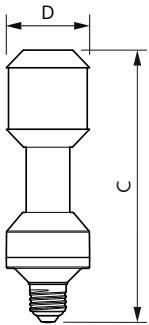

Produkt Daten

Allgemeine Eigenschaften		Elektrische Kenndaten	
Sockel	E27 [E27]	Restlichtstrom am Ende der Nennlebensdauer (Nom)	70 %
Nennlebensdauer (Nom)	50000 h	Eingangsfrequenz	50 Hz
Schaltzyklus	50000X	Power (Rated) (Nom)	35 W
Technischer Typ	35-70W	Lampenstrom (Nom)	920 mA
Lichttechnische Daten		Äquivalente Leistung	70 W
Farbcode	730 [CCT von 3000 K]	Startzeit (Nom)	0,5 s
Lichtstrom (Nom)	5500 lm	Aufwärmzeit bis 60 % Licht (Nom)	0,5 s
Nennlichtstrom (Nom)	5500 lm	Leistungsfaktor (Nom)	0,9
Lichtfarbe	Weiß (WH)	Spannung (Nom)	70-80 V
Ähnlichste Farbtemperatur (Nom)	3000 K		
Nennlichtausbeute (Nom)	157,00 lm/W		
Farbkonsistenz	<6		
Farbwiedergabeindex (Nom.)	70		

Hinweise

Abmessungsskizzen

TForce LED EU SON-T 70W 50khrs 3000K

Product	D	C
TrueForce LED Road 55-35W E27 730	61 mm	200 mm

Photometrische Daten

LED TForce 58-35W E27 others Clear 730 ND

LED TForce 58-35W E27 others Clear 730 ND