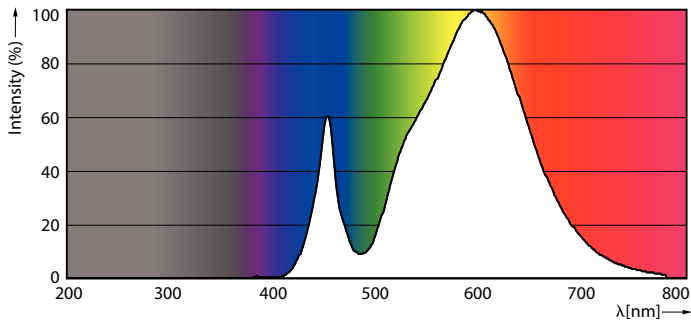

TrueForce Road LED SON-T E27/E40

Photometrische Daten

LED TForce 58-35W E27 others Clear 730 ND