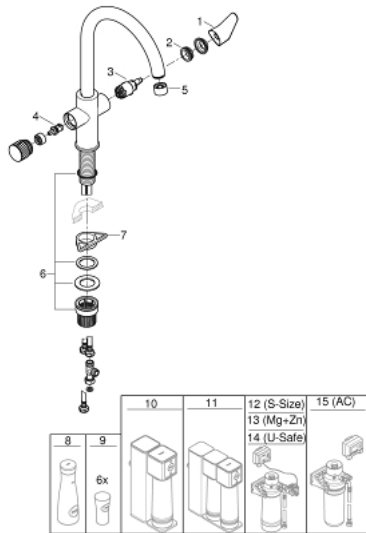

30 592 000 GROHE BLUE PURE STARTCURVE EINZELARMATUR

PRODUKTBESCHREIBUNG

- Farbe: chrom
- bestehend aus:
 - GROHE Blue Einhand-Spültischbatterie mit Filterfunktion
 - Einlochmontage
 - C-Auslauf
 - separater Griff für gefiltertes Wasser
 - GROHE SilkMove 28 mm Keramikkartusche
 - schwenkbarer Rohauslauf
 - Schwenkbereich 150°
 - getrennte Wasserführung für gefiltertes und ungefiltertes Wasser
 - flexible Anschlusschläuche
 - QuickFix Befestigung
- zur Verwendung mit GROHE Blue Filter Starter Set (separat zu bestellen)

30 592 000 GROHE BLUE PURE STARTCURVE EINZELARMATUR

ERSATZTEILE, Juli 2021 – jetzt

- 1: Hebel (Bestell-Nr. 48510000)
- 2: Befestigungsring (Bestell-Nr. 07419000)
- 3: Kartusche (Bestell-Nr. 46963000)
- 4: Keramik-Oberteil 1/2" (Bestell-Nr. 48620000)
- 5: Mousseur (Bestell-Nr. 48343000)
- 6: Befestigungsset (Bestell-Nr. 48477000)
- 7: Stabilisierungsplatte (Bestell-Nr. 05334000)
- 8: Glaskaraffe mit Deckelset (Bestell-Nr. 40405001)*
- 9: Wassergläser (6 Stück) (Bestell-Nr. 40437000)*
- 10: Umkehrosmose Filter Starter Set (Bestell-Nr. 40877000)*
- 11: Umkehrosmose Filter mit Mineralisierungsfiter Starter Set (Bestell-Nr. 40878000)*
- 12: S-Size Filter Starter Set (Bestell-Nr. 40438001)*
- 13: Magnesium + Zink Filter Starter Set (Bestell-Nr. 40875000)*
- 14: Ultrasafe Filter Starter Set (Bestell-Nr. 40876000)*
- 15: Aktivkohlefilter Starter Set (Bestell-Nr. 41136000)*