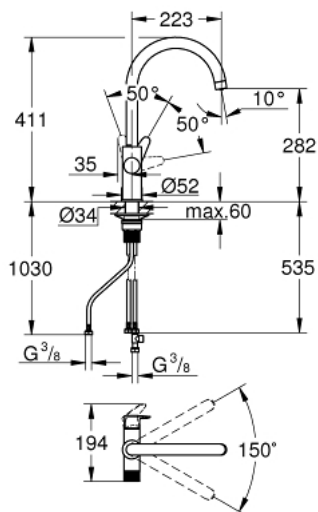

30 592 000 GROHE BLUE PURE STARTCURVE EINZELARMATUR

PRODUKTBESCHREIBUNG

- Farbe: chrom
- bestehend aus:
 - GROHE Blue Einhand-Spültischbatterie mit Filterfunktion
 - Einlochmontage
 - C-Auslauf
 - separater Griff für gefiltertes Wasser
 - GROHE SilkMove 28 mm Keramikkartusche
 - schwenkbarer Rohauslauf
 - Schwenkbereich 150°
 - getrennte Wasserführung für gefiltertes und ungefiltertes Wasser
 - flexible Anschlusschläuche
 - QuickFix Befestigung
- zur Verwendung mit GROHE Blue Filter Starter Set (separat zu bestellen)

30 592 000 GROHE BLUE PURE STARTCURVE EINZELARMATUR

ERSATZTEILE, Juli 2021 – jetzt

- 1: Hebel (Bestell-Nr. 48510000)
- 2: Befestigungsring (Bestell-Nr. 07419000)
- 3: Kartusche (Bestell-Nr. 46963000)
- 4: Keramik-Oberteil 1/2" (Bestell-Nr. 48620000)
- 5: Mousseur (Bestell-Nr. 48343000)
- 6: Befestigungsset (Bestell-Nr. 48477000)
- 7: Stabilisierungsplatte (Bestell-Nr. 05334000)
- 8: Glaskaraffe mit Deckelset (Bestell-Nr. 40405001)*
- 9: Wassergläser (6 Stück) (Bestell-Nr. 40437000)*
- 10: Umkehrosmose Filter Starter Set (Bestell-Nr. 40877000)*
- 11: Umkehrosmose Filter mit Mineralisierungsfiter Starter Set (Bestell-Nr. 40878000)*
- 12: S-Size Filter Starter Set (Bestell-Nr. 40438001)*
- 13: Magnesium + Zink Filter Starter Set (Bestell-Nr. 40875000)*
- 14: Ultrasafe Filter Starter Set (Bestell-Nr. 40876000)*
- 15: Aktivkohlefilter Starter Set (Bestell-Nr. 41136000)*