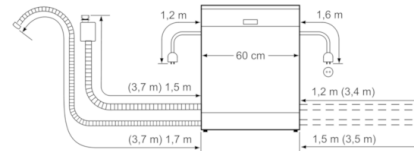

Sicherheit

- AquaStop: eine Bosch Garantie bei Wasserschäden – ein Geräteleben lang*
- Inkl. Dampfschutz-Blech
- * Garantiebedingungen finden Sie unter <https://www.bosch-home.com/de/>

Maße

- Gerätemaße (H x B x T): 86,5 cm x 59,8 cm x 55,0 cm

Serie | 4, Vollintegrierter Geschirrspüler, 60 cm
SBV46JX00E

Maße in mm

() Werte mit Verlängerungssatz