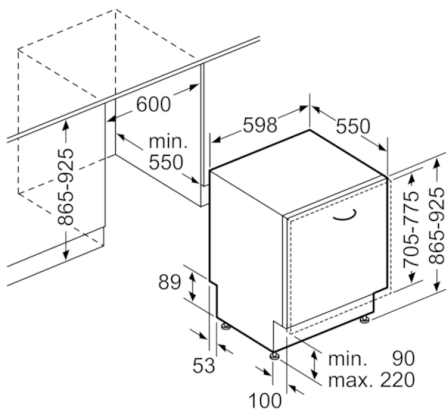

Technische Daten

Wasserverbrauch (l) :	9,5
Bauform :	Eingebaut
Höhe der Arbeitsplatte (mm) :	0
Nischenmaße (H x B x T) (mm) :	865-925 x 600 x 550
Tiefe Produkt bei geöffneter Tür (90°) (mm) :	1200
Höhenverstellbare Füße :	Ja - nur vorne
Höhenverstellung Füße maximal (mm) :	60
Verstellbarer Sockel :	Horizontal und Vertikal
Nettogewicht (kg) :	35,299
Bruttogewicht (kg) :	37,5
Anschlusswert (W) :	2400
Absicherung (A) :	10
Spannung (V) :	220-240
Frequenz (Hz) :	50; 60
Länge Anschlusskabel (cm) :	175
Steckerart :	Schuko-/Gardy.m.Erdung
Länge Zulaufschlauch (cm) :	165
Länge Ablaufschlauch (cm) :	190
EAN-Nummer :	4242005161843
Anzahl Maßgedecke :	13
Energieeffizienzklasse (2010/30/EC) :	A++
Jährlicher Energieverbrauch (kWh/annum) - neu (2010/30/EC) :	262,00
Energieverbrauch (kWh) :	0,92
Leistungsaufnahme im unausgeschalteten Zustand (W) (2010/30/EC) :	0,10
Energieverbrauch im ausgeschalteten Modus (W) (2010/30/EC) :	0,10
Jährlicher Wasserverbrauch (l/annum) - neu (2010/30/EC) :	2660
Trocknungsklasse :	A
Vergleichsprogramm :	Eco
Programmdauer Vergleichsprogramm (min) :	225
Schallleistung (dB(A) re 1 pW) :	46
Art der Installation :	Vollintegrierbar

Sicherheit

- AquaStop: eine Bosch Garantie bei Wasserschäden – ein Geräteleben lang*
- Inkl. Dampfschutz-Blech
- * Garantiebedingungen finden Sie unter <https://www.bosch-home.com/de/>

Maße

- Gerätemaße (H x B x T): 86,5 cm x 59,8 cm x 55,0 cm

Serie | 4, Vollintegrierter Geschirrspüler, 60 cm
SBV46JX00E

Maße in mm

() Werte mit Verlängerungssatz