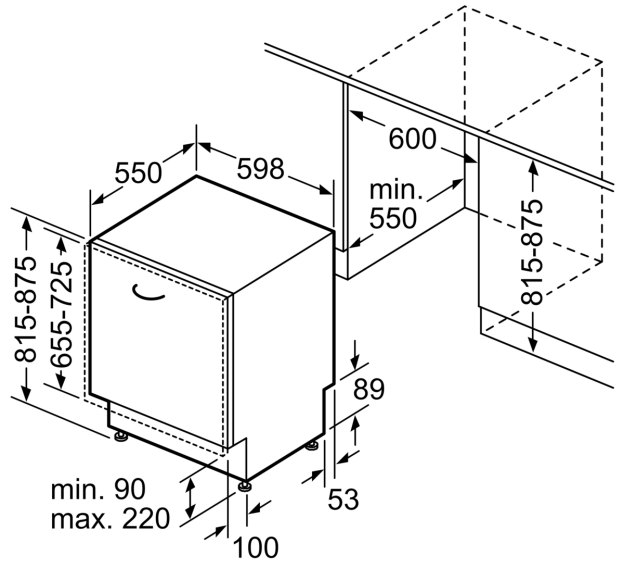

#### Maße

- Gerätemaße (H x B x T): 81.5 cm x 59.8 cm x 55.0 cm

<sup>1</sup> auf einer Energieeffizienzklassen-Skala von A bis G

<sup>2</sup>Energieverbrauch kWh/100 Betriebszyklen (im Programm Eco 50 °C)

## Serie 6, Vollintegrierter Geschirrspüler, 60 cm SMV6ECX00E

Maße in mm

⚡ Steckdose  
( ) Werte mit Verlängerungssatz

Maße in mm