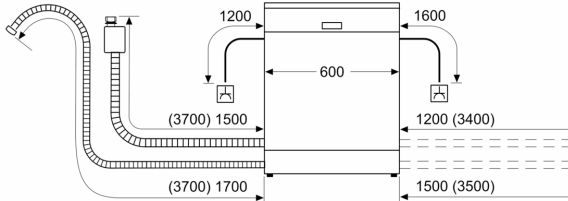

#### Maße

- Gerätemaße (H x B x T): 81.5 cm x 59.8 cm x 55.0 cm

<sup>1</sup> auf einer Energieeffizienzklassen-Skala von A bis G

<sup>2</sup>Energieverbrauch kWh/100 Betriebszyklen (im Programm Eco 50 °C)

## Serie 6, Vollintegrierter Geschirrspüler, 60 cm SMV6ECX00E

Maße in mm

⚡ Steckdose  
( ) Werte mit Verlängerungssatz

Maße in mm