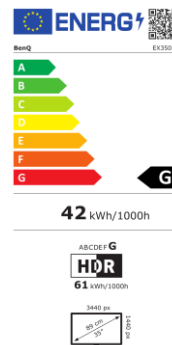

## BenQ EX3501R

88,90 cm / 35" VA LED Display

- High Dynamic Range (HDR10)
- USB Typ-C Anschluss
- 100 % sRGB
- Brightness Intelligence Plus Technologie
- Curved 1800R
- 100 Hz Refresh Rate

VA LED

<b>Panel</b>	Modell : EX3501R Art. Nr. / EAN Code : 9H.LGJLA.TSE / 471 8755 07028 0 Typ : 88,90 cm / 35" Wide TFT, VA-Panel Physikalische Auflösung : 3440 x 1440 / 21:9 Pixelabstand : 0,238 mm Bilddiagonale / -fläche (B x H) : 889,0 mm / 819,41 x 345,89 mm Max. Farben : 16,7 Mio. Panel : 8 Bit Betrachtungswinkel H/V (CR $\geq$ 10) : 178° / 178° Kontrast (statisch) : 2.500:1 Kontrast (dynamisch) : 20 Mio.:1 Helligkeit : 300 cd/m <sup>2</sup> Reaktionszeit : 4 ms (GtG) USB Buchse : USB Typ-C 2x USB 3.1
<b>Eingänge</b>	HDMI Buchse : 2x HDMI 2.0 DisplayPort : DP 1.4 Kopfhöreranschluss : Ja Eingangsfrequenz H/V : 28 - 155 kHz / 48 - 100 Hz
<b>Bildkontrollen</b>	Bedienelemente : Ein/Aus Schalter, 5 OSD Funktionen : Kontrast, Helligkeit, Schärfe, vertikale und horizontale Bildlage, Phase, Pixelclock, 1 Benutzer 3 vorprogrammierte Farbtemperaturen, Farbgewichtung, Sprachauswahl (18 Sprachen), OSD (Position, Anzeigzeit), Eingangsquelle, Werkseinstellungen, Anzeigeeinformation Spezial : 100Hz, HDR10, Dynamic Power Saving (DPS), Color Vibrance, Freesync, PIP/PBP, Low Blue Light, Brightness Intelligence Plus und Flicker Free
<b>Extras</b>	Sicherung : Kensington Lock Halterung : VESA 100 x 100 mm, mit Hilfe des VESA Transfer Kit Höhenverstellbarkeit : 60 mm Neigebereich : -5° / +20°
<b>Energie</b>	Netzadapter : externes Netzteil Betriebsspannung : 90 ~ 264 VAC / 47 ~ 63 Hz Leistungsaufnahme : 63 Watt (Sleep Mode) : 0,5 W
<b>Zertifizierungen</b>	Sicherheit : CE, TÜV Bauart Ergonomie : ISO 9241-307
<b>Umgebung</b>	Betrieb : + 5 ~ +40°C; 20 ~ 90% Luftfeuchtigkeit Lagerung : -20 ~ +60°C; 10 ~ 90% Luftfeuchtigkeit
<b>Eigenschaften</b>	Gewicht netto : 10,5 kg Gehäusefarbe : grau Größe mit Fuß (H x B x T) : 504 x 834 x 94,5 mm Mitgeliefertes Zubehör : Netz-, HDMI-, DP-, USB Typ-C Kabel, Kurzanleitung, Handbuch CD Garantie und Service : 2 Jahre pick up repair and return