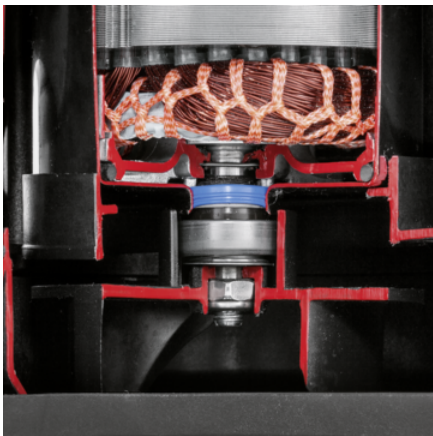

SP 22.000 DIRT LEVEL SENSOR

Mit Level Sensor und integriertem Vorfilter: die Schmutzwasser-Tauchpumpe SP 22.000 Dirt Level Sensor schafft bei anspruchsvollen Entwässerungsaufgaben von verschmutztem Wasser bis zu 22.000 l/h.

Bestell-Nr.

1.645-851.0

- Extra langlebig durch die keramische Gleitringdichtung
- Stufenlose Definition der Schalzhöhe durch Level Sensor
- Integrierter Edelstahlvorfilter

Technische Daten

EAN-Code		4054278952031
Motorleistung max.	W	750
Fördermenge max.	l/h	< 22000
Fördertemperatur	°C	max. 35
Förderhöhe	m	8
Druck	bar	max. 0,8
Korngröße	mm	max. 30
Eintauchtiefe	m	max. 7
Nachlaufzeit	s	15
Min. Restwasser, manuell	mm	35
Restwasserhöhe	mm	35
Anschlussgewinde		G1 1/2
Anschlussgewinde Druckseite		G1 1/2 Innengewinde
Anschlusskabel	m	10
Spannung	V	230 - 240
Frequenz	Hz	50
Gewicht ohne Zubehör	kg	6,7
Gewicht inkl. Verpackung	kg	7,7
Abmessungen (L × B × H)	mm	238 × 293 × 354

Ausstattung

Komfortabler Tragegriff	■
Schlauchanschlussstück	■
Einfacher Schlauchanschluss dank Quick Connect	■
Umstellung Manuell-/Automatik-Betrieb	Schalter an der Pumpe
Level Sensor: Stufenlose Definition der Schalzhöhe	■
Integrierter Edelstahl-Vorfilter	■
Im Automatik-Betrieb (auto) schaltet die Pumpe automatisch mit dem Wasserpegel	■
Im manuellen Betrieb läuft die Pumpe zum Erreichen der minimalen Restwasserhöhe permanent	■
Keramische Gleitringdichtung	■
Edelstahlgehäuse	■

■ im Lieferumfang enthalten.

Keramische Gleitringdichtung

- Für eine extra lange Lebensdauer.

Level Sensor

- Zur stufenlosen Definition des Ein- und Ausschaltpunkts der Pumpen.

Quick Connect

- Anschlussstutzen zum schnellen und unkomplizierten Anschließen von 1"-, 1 1/4"- und 1 1/2"-Schläuchen.