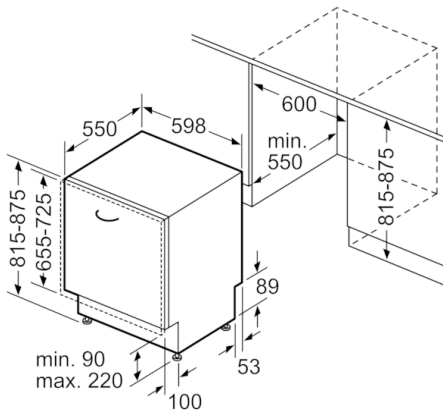

**Technische Daten**

Wasserverbrauch (l) :	9,5
Bauform :	Eingebaut
Höhe der Arbeitsplatte (mm) :	0
Abmessungen des Gerätes (mm) :	815 x 598 x 550
Nischenmaße (H x B x T) (mm) :	815-875 x 600 x 550
Tiefe Produkt bei geöffneter Tür (90°) (mm) :	1150
Höhenverstellbare Füße :	Ja - nur vorne
Höhenverstellung Füße maximal (mm) :	60
Verstellbarer Sockel :	Horizontal und Vertikal
Nettogewicht (kg) :	36,284
Bruttogewicht (kg) :	38,6
Anschlusswert (W) :	2400
Absicherung (A) :	10
Spannung (V) :	220-240
Frequenz (Hz) :	50; 60
Länge Anschlusskabel (cm) :	175
Steckerart :	Schuko-/Gardy.m.Erdung
Länge Zulaufschlauch (cm) :	165
Länge Ablaufschlauch (cm) :	190
EAN-Nummer :	4242005196890
Anzahl Maßgedecke :	13
Energieeffizienzklasse (2010/30/EC) :	A++
Jährlicher Energieverbrauch (kWh/annum) - neu (2010/30/EC) :	262,00
Energieverbrauch (kWh) :	0,92
Leistungsaufnahme im unausgeschalteten Zustand (W) (2010/30/EC) :	0,50
Energieverbrauch im ausgeschalteten Modus (W) (2010/30/EC) :	0,50
Jährlicher Wasserverbrauch (l/annum) - neu (2010/30/EC) :	2660
Trocknungsklasse :	A
Vergleichsprogramm :	Eco
Programmdauer Vergleichsprogramm (min) :	225
Schallleistung (dB(A) re 1 pW) :	46
Art der Installation :	Vollintegrierbar

**Serie | 4, Vollintegrierter Geschirrspüler, 60  
cm  
SMV4HVX31E**

Maße in mm