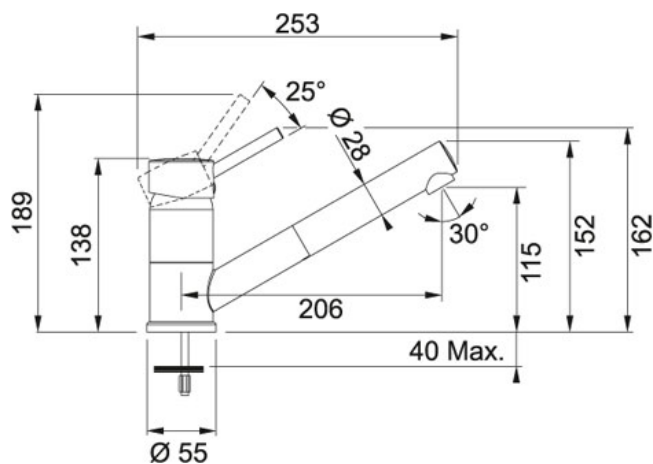

Sinta Zugauslauf Chrom/Graphit | 115.0297.488

PRODUKTFAMILIE : **Armaturen** | PRODUKTSERIE : **Sinta** | MODELL : **Zugauslauf** | MATERIAL/ OBERFLAECHE : **Chrom/Graphit** | EINBAUART/ VARIANTE : **Hochdruck**

TECHNISCHE DATEN

Modell	Zugauslauf
Druck	Hochdruck
Bedienhebel	oben
Position Bedienhebel	Mitte
Schwenkbereich	120 °