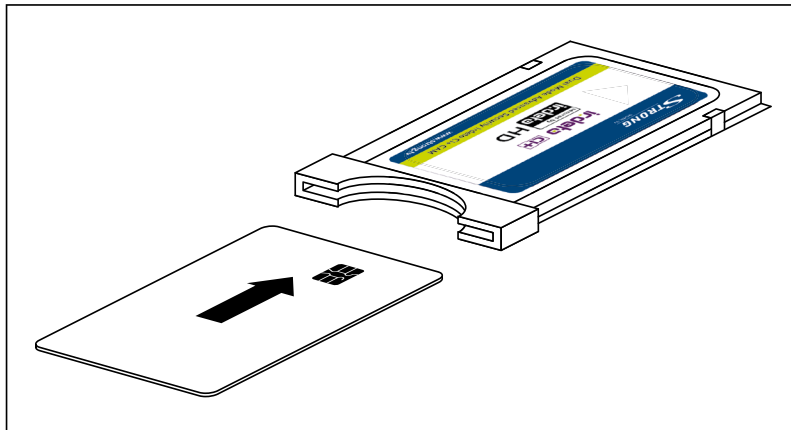

Das Modul ermöglicht in Verbindung mit der autorisierten ORF DIGITAL-SAT-Karte den Empfang Irdeto verschlüsselter Programme. Es kann für Fernseher und Receiver mit CI+ Schnittstelle verwendet werden.

1. ORF DIGITAL-SAT-Karte in Pfeilrichtung mit dem Chip nach oben in das CI+ Modul schieben.

2. Das Modul mit der Karte in den CI+ Schacht des DVB-S2 Fernsehers oder Receivers stecken.

3. Fernseher oder Receiver einschalten

Viel Vergnügen beim Fernsehen!