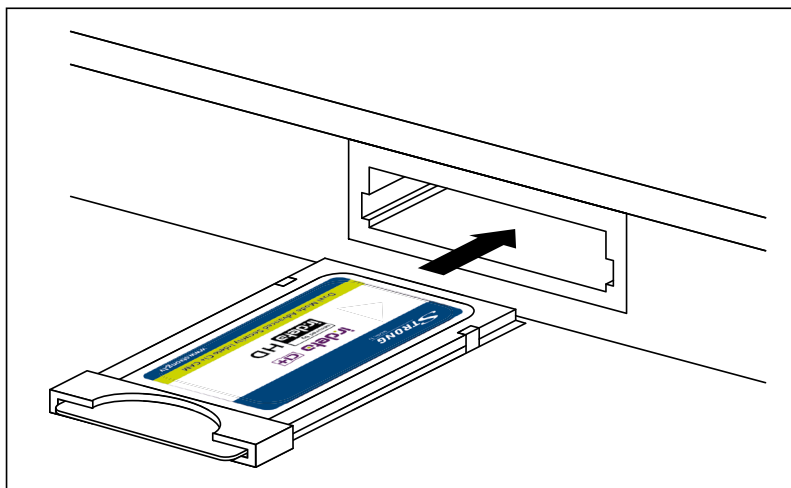

Das Modul ermöglicht in Verbindung mit der autorisierten ORF DIGITAL-SAT-Karte den Empfang Irdeto verschlüsselter Programme. Es kann für Fernseher und Receiver mit CI+ Schnittstelle verwendet werden.

1. ORF DIGITAL-SAT-Karte in Pfeilrichtung mit dem Chip nach oben in das CI+ Modul schieben.

2. Das Modul mit der Karte in den CI+ Schacht des DVB-S2 Fernsehers oder Receivers stecken.

3. Fernseher oder Receiver einschalten

Viel Vergnügen beim Fernsehen!