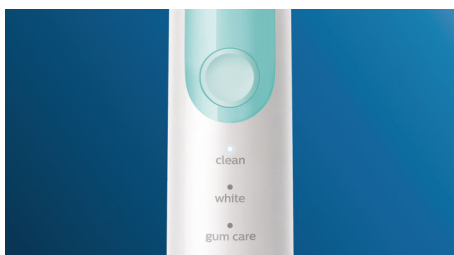

Zoptymalizuj czyszczenie

- Do wyboru są trzy programy

Innowacyjna technologia

- Informuje, gdy zbyt mocno naciskasz
- Zawsze wiesz, kiedy wymienić główkę szczoteczki
- Zaawansowana technologia soniczna Philips Sonicare
- Łączy rączkę z główką szczoteczki

Produkt zaprojektowany dla Ciebie

- Zachęta do dokładnego mycia zębów
- Ułatwia podróżowanie

PHILIPS
sonicare

Zalety

Naturalnie bielsze zęby

Nałóż główkę szczoteczki W2 Optimal White, aby usuwać powierzchniowe przebarwienia i odsonić naturalny bielszy uśmiech. Badania kliniczne wykazały, że gęsto ułożone, umieszczone centralnie włosie zapewnia efekt wybielenia już po 1 tygodniu.

Trzy programy

Ta szczoteczka oferuje trzy programy pracy, dzięki czemu pozwala dostosować szczotkowanie do własnych potrzeb. Program Clean to standardowy program do doskonałego czyszczenia zębów, program White jest idealny do usuwania przebarwień, a program Gum Care to dodatkowa minuta szczotkowania z mniejszą mocą, podczas której można delikatnie masować dziąsła.