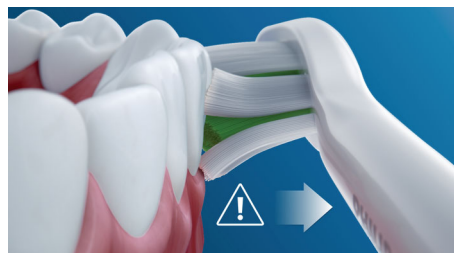

Bezpieczne i delikatne

Możesz mieć pewność, że korzystanie ze szczoteczki jest bezpieczne: nasza technologia soniczna jest przystosowana do aparatów ortodontycznych, wypełnień, koron i lakieru.

Pomaga zapobiegać powstawaniu próchnicy i poprawia stan zdrowia jamy ustnej.

Technologia Philips Sonicare

Zaawansowana technologia soniczna Philips Sonicare wtłacza wodę w szczeliny międzyzębowe i usuwa płytkę nazębną pociągnięciami szczoteczki.

Zbyt duży nacisk?

Możesz nie zauważyć, że szczotkujesz zbyt mocno, ale szczoteczka na pewno to zarejestruje. Jeśli będziesz zbyt mocno naciskać na dziąsła, szczoteczka wyda pulsujący dźwięk, aby przypomnieć, że należy szczotkować delikatniej.

Technologia BrushSync

Ta wykorzystująca mikrochip technologia wykrywa i synchronizuje główkę szczoteczki z rączką. Rączka i główka szczoteczki tworzą rozwiązanie pozwalające generować inteligentne przypomnienia o konieczności wymiany.