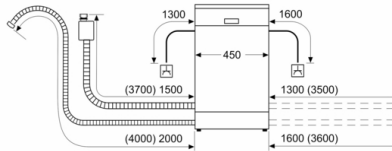

Technische Informationen und Zubehör

- AquaStop: eine Bosch Garantie bei Wasserschäden – ein Geräteleben lang*
- Glasschutz-Technik
- Salzeinfüllhilfe (Trichter)
- Inkl. Dampfschutz-Blech
- Gerätegröße (H x B x T): 81.5 cm x 44.8 cm x 55.0 cm

* Garantiebedingungen finden Sie unter <https://www.bosch-home.com/de/>

**Serie | 6, Vollintegrierter Geschirrspüler, 45
cm
SPV6ZMX23E**

Maße in mm

A Steckdose
() Werte mit Verlängerungssatz

Maße in mm