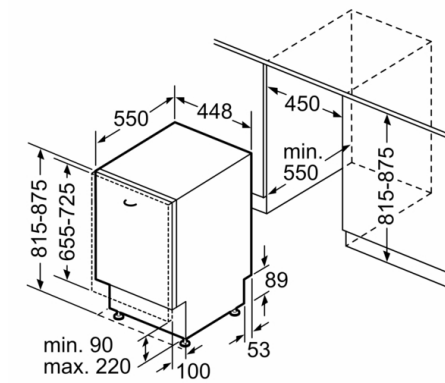

Technische Daten

Energieeffizienzklasse: C
 Energieverbrauch des eco-Programms pro 100 Betriebszyklen:
 59 kWh
 Höchste Anzahl von Maßgedecken: 10
 Wasserverbrauch in Litern im eco-Programm pro Betriebszyklus:
 9,5 l
 Programmdauer: 3:30 h
 Luftschallemissionen: 43 dB(A) re 1 pW
 Luftschallemissionsklasse: B
 Bauform: Eingebaut
 Höhe der Arbeitsplatte: 0 mm
 Abmessungen des Gerätes: 815 x 448 x 550 mm
 Nischenmaße (H x B x T): 815-875 x 450 x 550 mm
 Approbationszertifikate: CE, VDE
 Tiefe bei geöffneter Tür (90°): 1150 mm
 Höhenverstellbare Füße: Ja - alle von vorne
 Höhenverstellung max.: 60 mm
 Verstellbarer Sockel: Horizontal und Vertikal
 Nettogewicht: 38,3 kg
 Bruttogewicht: 40,0 kg
 Anschlusswert: 2400 W
 Absicherung: 10 A
 Spannung: 220-240 V
 Frequenz: 50; 60 Hz
 Länge Anschlusskabel: 175 cm
 Steckerart: Schuko-/Gardy.m.Erdung
 Länge Zulaufschlauch: 165 cm
 Länge Ablaufschlauch: 205 cm
 EAN-Nummer: 4242005215058
 Art der Installation: Vollintegrierbar

Technische Informationen und Zubehör

- AquaStop: eine Bosch Garantie bei Wasserschäden – ein Geräteleben lang*
- Glasschutz-Technik
- Salzeinfüllhilfe (Trichter)
- Inkl. Dampfschutz-Blech
- Gerätegröße (H x B x T): 81.5 cm x 44.8 cm x 55.0 cm

* Garantiebedingungen finden Sie unter <https://www.bosch-home.com/de/>

**Serie | 6, Vollintegrierter Geschirrspüler, 45
cm
SPV6ZMX23E**

Maße in mm

A Steckdose
() Werte mit Verlängerungssatz

Maße in mm