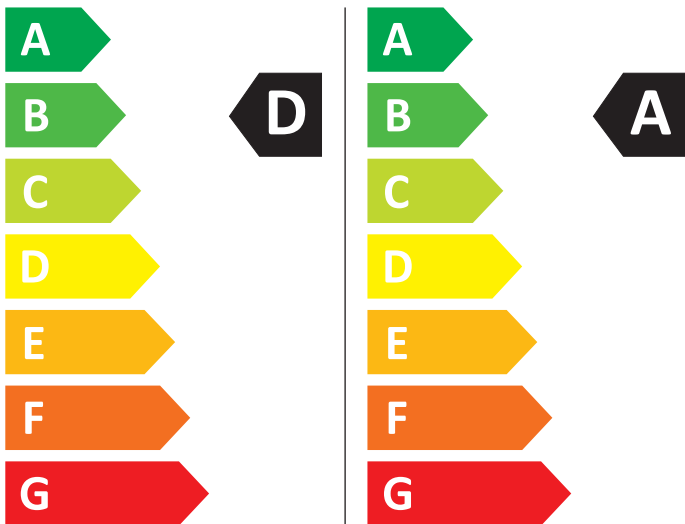

# ENERG

Bosch

WNC254AS0

305 kWh / 100

52 kWh / 100

6.0 kg

10.5 kg

75 L