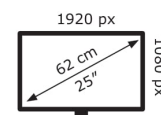

23 kWh/1000h

ABCDEF **G**

HDR

23 kWh/1000h