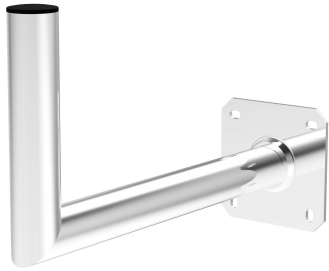

Artikel-Nr.: 2040000003

Besondere Ausstattungsmerkmale:

Geeignet für die Kathrein-Euroline Parabolantennen KEA 650/750/850 und Kathrein Antennen vom Typ CAS 06, CAS 60 & CAS 82

Hersteller: Kathrein**KEZ 4525****Produktinformationen "KEZ 4525"**

Wandhalterung lang - passend für KEA 650, KEA 750, KEA 850, Alu

Typ:	KEZ 4525
Bestell-Nr.:	2040000003
Geeignet für Sat-Antenne:	KEA 650, KEA 750, KEA 850
Material:	Alu
A Einspannhöhe für Mastschelle:	200 mm
B Wandabstand:	450 mm
C Gesamthöhe:	250 mm
D Plattengröße:	150 x 150 mm
E Lochabstand/Ø:	110 x 110/10 mm
Max. Kräfte an den Befestigungspunkten ¹⁾ Scherung KEA 650 / KEA 750 / KEA 850:	580/750/1000 N
Max. Kräfte an den Befestigungspunkten ¹⁾ Zug/Druck KEA 650 / KEA 750 / KEA 850:	760/960/1280 N
Einstellbereich der Antenne Elevation:	5-50 °
Einstellbereich der Antenne Azimut:	± 90 °
Rohr-Ø:	50 mm
Verpackungseinheit/Gewicht:	1/0,95 St./kg