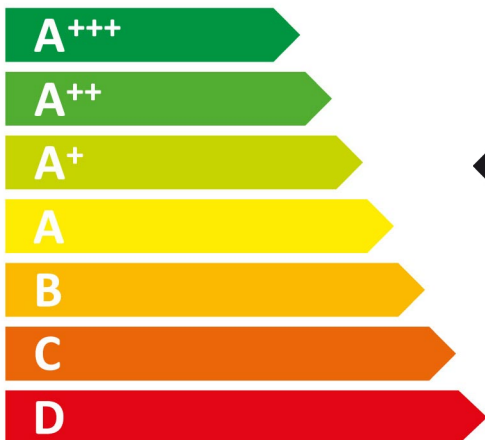

ENERG

енергия · ενεργεια

SIEMENS

SN636X01AE

ENERGIA · ЕНЕРГИЯ · ΕΝΕΡΓΕΙΑ
 ENERGIJA · ENERGY · ENERGIE
 ENERGI

290
 kWh/annum

2660
 L/annum

ABCDEFG