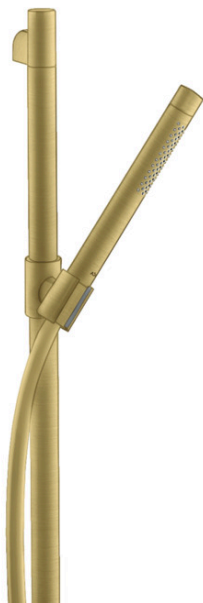

AXOR Starck
Brauseset 0,90 m mit Stabhandbrause 2jet
 Oberflächen: **Brushed Brass** Artikelnummer: **27980950**

Merkmale

- besteht aus: Stabhandbrause, Brausestange, Brauseschlauch, Handbrausehalterung
- Brausekopfgröße: 70 mm
- Strahlart: Rain, Mono
- Strahlartenumstellung durch drehbare Strahlscheibe
- Mutter Brauseschlauch: Brauseschlauch mit beidseitig zylindrischer Mutter
- maximale Durchflussmenge bei 3 bar: 16,2 l/min
- Mindestfließdruck: 1 bar
- Wandstützen aus Kunststoff
- Lieferumfang: Brauseset, Siebdichtung, Befestigungsmaterial, Montageanleitung

Technologie

Produktabbildung

Maßzeichnung