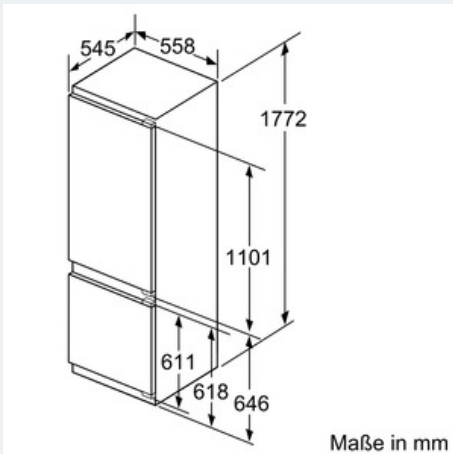

**Maße**

- Gerätemaße (H x B x T): 177,2 cm x 55,8 cm x 54,5 cm
- Nischenmaße (H x B x T): 177,5 cm x 56,0 cm x 55,0 cm

**Zubehör**

- 2 x Kälteakku, 2 x Eierablage, 1 x Eisdübelbehälter
- Flaschenkamm

iQ500  
 KI87SAD40  
 Einbau-Kühl-Gefrier-Kombination  
 Flachscharnier-Technik, softEinzug mit  
 Türdämpfung

Maßzeichnungen

Die angegebenen Möbeltürrmaße gelten für eine Türfuge von 4 mm.

Maße in mm