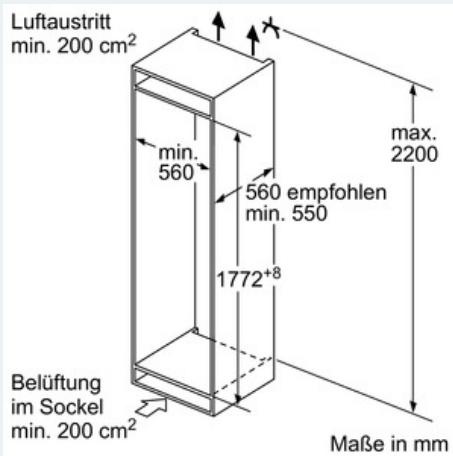

**Kühlteil**

- Kühlraum: 208 l Nutzinhalt
- LED Beleuchtung
- 5 Abstellflächen aus Sicherheitsglas (4 höhenverstellbar), davon varioShelf, 1 easyAccessShelf
- VarioShelf: teilbare Glasplatte zur Nutzung auch für hohe Gefäße
- EasyAccess Shelf: ausziehbare Glasplatte mit erhöhtem Rand für bessere Übersicht und leichten Zugriff
- 5 Türabsteller, davon 1 Butter-/ Käsefach

**Frischhaltesystem**

- 1 hyperFresh plus Box mit Feuchteregelung - hält Obst und Gemüse bis zu 2x länger frisch

**Gefrierteil**

- \*\*\*-Gefrierraum: 61 l Nutzinhalt
- 2 transparente Gefriergut-Schubladen, davon 1 bigBox
- Gefriervermögen: 9 kg in 24 Std.
- Lagerzeit bei Störung: 30 Std.
- varioZone - für flexible Nutzung des Gefrierraums
- LowFrost - geringere Eisbildung, schnelleres Abtauen
- Gefriergut-Kalender

**Maße**

- Gerätemaße (H x B x T): 177,2 cm x 55,8 cm x 54,5 cm
- Nischenmaße (H x B x T): 177,5 cm x 56,0 cm x 55,0 cm

**Zubehör**

- 2 x Kälteakku, 2 x Eierablage, 1 x Eisdübelbehälter
- Flaschenkamm

iQ500  
 KI87SAD40  
 Einbau-Kühl-Gefrier-Kombination  
 Flachscharnier-Technik, softEinzug mit  
 Türdämpfung

Maßzeichnungen

Die angegebenen Möbeltürrmaße gelten für eine Türfuge von 4 mm.

Maße in mm