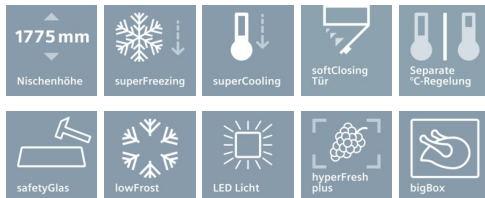

## Einbau-Kühl-Gefrier-Kombination Flachscharnier-Technik, softEinzug mit Türdämpfung

A+++

coolEfficiency Einbau-Kühl-Gefrier-Kombination mit hyperFresh plus Box für bis zu 2 times länger frisches Obst und Gemüse in der besonders effizienten EEK A+++.

- ✓ Die hyperFresh plus Box mit Feuchteregulierung hält Obst und Gemüse bis zu 2x länger frisch.
- ✓ Geringere Eisbildung und schnelleres Abtauen durch lowFrost.
- ✓ Ein A+++-Kältegerät kühlt besonders effizient.
- ✓ Je nach Platzbedarf läßt sich die zweigeteilte Abstellfläche, varioShelf hintereinander oder untereinander platzieren.
- ✓ Die easyAccess Glasablagen für mehr Beladungskomfort und mehr Überblick über alle Lebensmittel.
- ✓ SoftClosing Door: Tür schließt automatisch und sanft ab einem Öffnungswinkel von 20°.
- ✓ Alle Gefrierfächer und Glasplatten sind einfach herausnehmbar, die varioZone stellt sich flexibel auf Ihre Platzansprüche ein.

**Kühlteil**

- Kühlraum: 208 l Nutzinhalt
- LED Beleuchtung
- 5 Abstellflächen aus Sicherheitsglas (4 höhenverstellbar), davon varioShelf, 1 easyAccessShelf
- VarioShelf: teilbare Glasplatte zur Nutzung auch für hohe Gefäße
- EasyAccess Shelf: ausziehbare Glasplatte mit erhöhtem Rand für bessere Übersicht und leichten Zugriff
- 5 Türabsteller, davon 1 Butter-/ Käsefach

**Frischhaltesystem**

- 1 hyperFresh plus Box mit Feuchteregelung - hält Obst und Gemüse bis zu 2x länger frisch

**Gefrierteil**

- \*\*\*-Gefrierraum: 61 l Nutzinhalt
- 2 transparente Gefriergut-Schubladen, davon 1 bigBox
- Gefriervermögen: 9 kg in 24 Std.
- Lagerzeit bei Störung: 30 Std.
- varioZone - für flexible Nutzung des Gefrierraums
- LowFrost - geringere Eisbildung, schnelleres Abtauen
- Gefriergut-Kalender