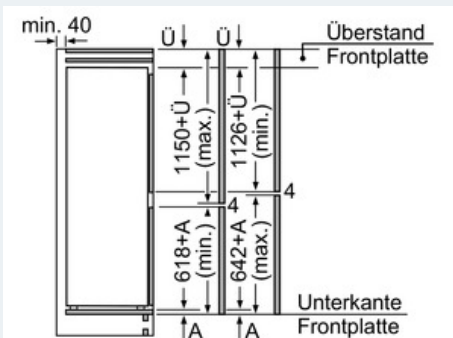

**Maße**

- Gerätemaße (H x B x T): 177,2 cm x 55,8 cm x 54,5 cm
- Nischenmaße (H x B x T): 177,5 cm x 56,0 cm x 55,0 cm

**Zubehör**

- 2 x Kälteakku, 2 x Eierablage, 1 x Eisdübelbehälter
- Flaschenkamm

iQ500  
 KI87SAD40  
 Einbau-Kühl-Gefrier-Kombination  
 Flachscharnier-Technik, softEinzug mit  
 Türdämpfung

Maßzeichnungen

Die angegebenen Möbeltürrmaße gelten für eine Türfuge von 4 mm.

Maße in mm