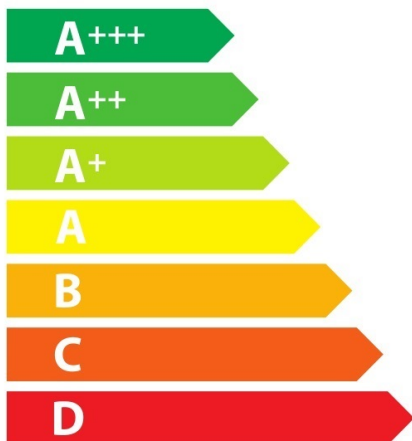

ENERG

енергия · ενέργεια

Miele || H 6160 E

76_L

1,05 kWh/cycle*

0,71 kWh/cycle*

* цикъл · cyklus · portion · zyklus · πρόγραμμα · ciclo · tsükkel · ohjelma · ciklus ciklas · cikls · ģiklu · cyclus · cykl · ciclu · program · cykel