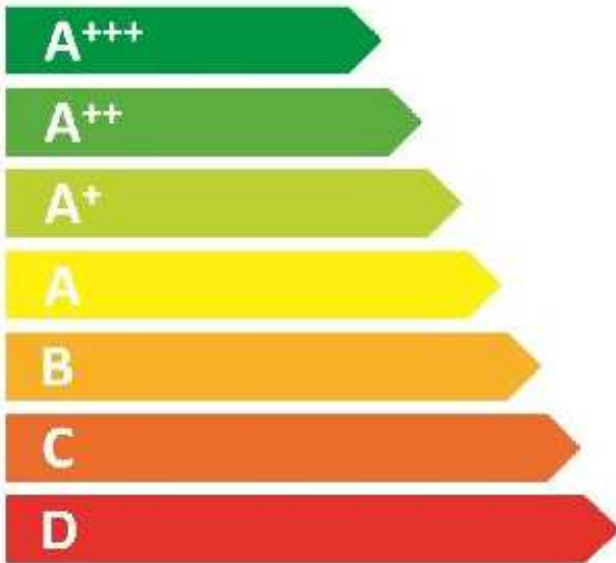

ENERG
енергия · ενέργεια

Y IJA
IE IA

elektrabregenz

WAFN 71427 A
7176644200

A+++

ENERGIA · ЕНЕРГИЯ · ΕΝΕΡΓΕΙΑ
ENERGIJA · ENERGY · ENERGIE
ENERGI

156
kWh/annum

9899
L/annum

7,0
kg

A **B** C D E F G

55dB

74dB

2010/1061