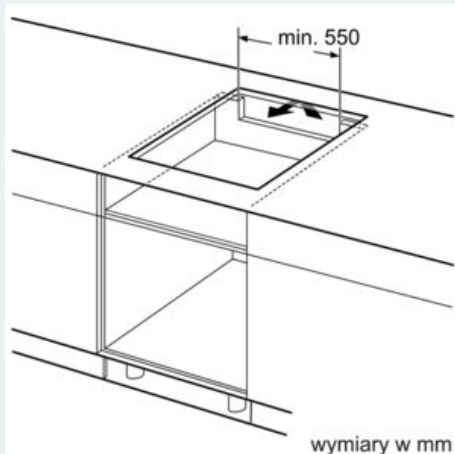

Wyposażenie

Dane techniczne

Nazwa linii : Stefa grzejna ceramika
 Typ budowy : Do zabudowy
 Rodzaj zasilania : Elektryczna
 Dopuszczalna ilość jednocześnie użytkowanych pól : 4
 Wymagana przestrzeń instalacyjna (WxSxG) : 51 x 560-560 x 490-500
 Szerokość urządzenia (mm) : 592
 Wymiary urządzenia (mm) : 51 x 592 x 522
 Wymiary zapakowanego urządzenia (WxSxG) (mm) : 118 x 604 x 746
 Waga netto (kg) : 10,0
 Waga brutto (kg) : 11,0
 Wskaźnik zalegania ciepła : Oddzielny dla każdego pola grzewczego
 Usytuowanie panelu sterowania : Z przodu
 Materiał powierzchni płyty : Ceramika
 Kolor powierzchni : Czarny
 Świadectwa homologacji : AENOR, CE
 Długość kabla przyłączeniowego (cm) : 110
 Kod EAN : 4242003623473
 Moc przyłączeniowa (W) : 4600
 Napięcie (V) : 220-240
 Częstotliwość (Hz) : 50; 60

Wyposażenie dodatkowe

iQ100
EH611BA18E
Bezramkowa
60 cm płyta indukcyjna, ceramiczna

Rysunki wymiarowe

① Należy uwzględnić miejsce na szczelinę wentylacyjną

wymiary w mm

① Należy uwzględnić miejsce na szczelinę wentylacyjną.

wymiary w mm

wymiary w mm

① Należy uwzględnić miejsce na szczelinę wentylacyjną

wymiary w mm

* Minimalny odstęp od wycięcia do ściany
 ** Głębokość
 *** Z wbudowanym pod spodem piekarnikiem min. 30, ewent. więcej; patrz wymagania dotyczące wymiarów piekarnika

wymiary w mm