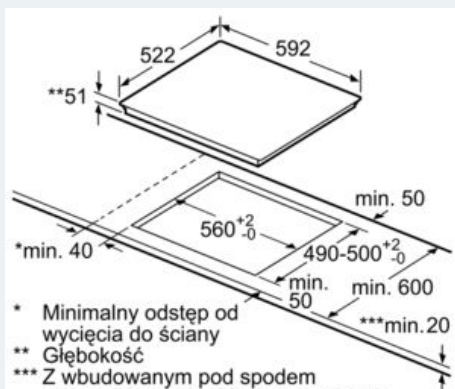

Wyposażenie

Dane techniczne

Nazwa linii : Stefa grzejna ceramika
 Typ budowy : Do zabudowy
 Rodzaj zasilania : Elektryczna
 Dopuszczalna ilość jednocześnie użytkowanych pól : 4
 Wymagana przestrzeń instalacyjna (WxSxG) : 51 x 560-560 x 490-500
 Szerokość urządzenia (mm) : 592
 Wymiary urządzenia (mm) : 51 x 592 x 522
 Wymiary zapakowanego urządzenia (WxSxG) (mm) : 118 x 604 x 746
 Waga netto (kg) : 10,0
 Waga brutto (kg) : 11,0
 Wskaźnik zalegania ciepła : Oddzielny dla każdego pola grzewczego
 Usytuowanie panelu sterowania : Z przodu
 Materiał powierzchni płyty : Ceramika
 Kolor powierzchni : Czarny
 Świadectwa homologacji : AENOR, CE
 Długość kabla przyłączeniowego (cm) : 110
 Kod EAN : 4242003623473
 Moc przyłączeniowa (W) : 4600
 Napięcie (V) : 220-240
 Częstotliwość (Hz) : 50; 60

Wyposażenie dodatkowe

iQ100
EH611BA18E
Bezramkowa
60 cm płyta indukcyjna, ceramiczna

Rysunki wymiarowe

① Należy uwzględnić miejsce na szczelinę wentylacyjną

wymiary w mm

① Należy uwzględnić miejsce na szczelinę wentylacyjną.

wymiary w mm

wymiary w mm

① Należy uwzględnić miejsce na szczelinę wentylacyjną

wymiary w mm

* Minimalny odstęp od wycięcia do ściany
 ** Głębokość
 *** Z wbudowanym pod spodem piekarnikiem min. 30, ewent. więcej; patrz wymagania dotyczące wymiarów piekarnika

wymiary w mm