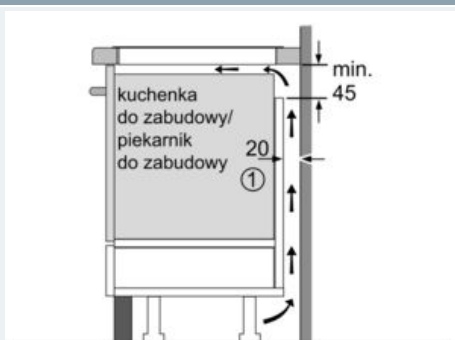

Wyposażenie

Dane techniczne

Nazwa linii : Stefa grzejna ceramika
 Typ budowy : Do zabudowy
 Rodzaj zasilania : Elektryczna
 Dopuszczalna ilość jednocześnie użytkowanych pól : 4
 Wymagana przestrzeń instalacyjna (WxSxG) : 51 x 560-560 x 490-500
 Szerokość urządzenia (mm) : 592
 Wymiary urządzenia (mm) : 51 x 592 x 522
 Wymiary zapakowanego urządzenia (WxSxG) (mm) : 118 x 604 x 746
 Waga netto (kg) : 10,0
 Waga brutto (kg) : 11,0
 Wskaźnik zalegania ciepła : Oddzielny dla każdego pola grzewczego
 Usytuowanie panelu sterowania : Z przodu
 Materiał powierzchni płyty : Ceramika
 Kolor powierzchni : Czarny
 Świadectwa homologacji : AENOR, CE
 Długość kabla przyłączeniowego (cm) : 110
 Kod EAN : 4242003623473
 Moc przyłączeniowa (W) : 4600
 Napięcie (V) : 220-240
 Częstotliwość (Hz) : 50; 60

Wyposażenie klasy Premium:

- Sterowanie sensorowe Sterowanie touchControl

Szybkość:

- Funkcja powerBoost dla wszystkich stref grzewczych

Wymiary:

- Długość kabla (1,1 m)
- Moc przyłączeniowa: 4,6 kW
- Min. grubość blatu: 20 mm

Wyposażenie dodatkowe

iQ100
EH611BA18E
Bezramkowa
60 cm płyta indukcyjna, ceramiczna

Rysunki wymiarowe

① Należy uwzględnić miejsce na szczelinę wentylacyjną

wymiary w mm

① Należy uwzględnić miejsce na szczelinę wentylacyjną.

wymiary w mm

wymiary w mm

① Należy uwzględnić miejsce na szczelinę wentylacyjną

wymiary w mm

* Minimalny odstęp od wycięcia do ściany
 ** Głębokość
 *** Z wbudowanym pod spodem piekarnikiem min. 30, ewent. więcej; patrz wymagania dotyczące wymiarów piekarnika