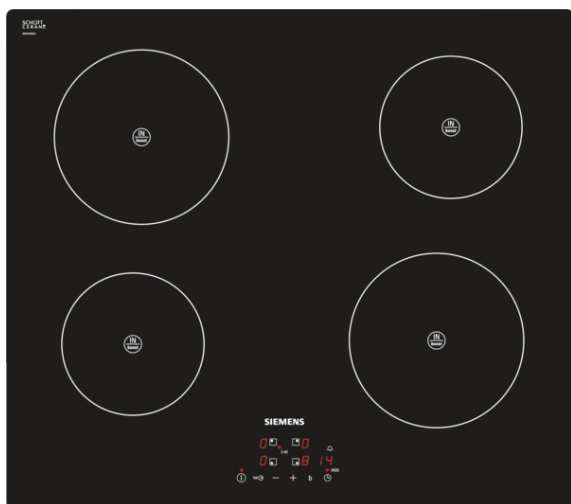

iQ100
EH611BA18E
Bezramkowa
60 cm płyta indukcyjna, ceramiczna

Płyta indukcyjna: gotuj szybko, czysto i bezpiecznie przy zużyciu bardzo małej ilości energii

- ✓ Indukcja: szybkość, precyzja, łatwe czyszczenie i niskie zużycie energii
- ✓ PowerBoost: zwiększa moc wybranego pola grzewczego i skraca czas gotowania z mocą większą aż do 50%.
- ✓ touchControl pozwala włączyć i zmieniać ustawienia płyty przez delikatne dotknięcia palcem.

Wyposażenie

Dane techniczne

Nazwa linii : Stefa grzejna ceramika
 Typ budowy : Do zabudowy
 Rodzaj zasilania : Elektryczna
 Dopuszczalna ilość jednocześnie użytkowanych pól : 4
 Wymagana przestrzeń instalacyjna (WxSxG) : 51 x 560-560 x 490-500
 Szerokość urządzenia (mm) : 592
 Wymiary urządzenia (mm) : 51 x 592 x 522
 Wymiary zapakowanego urządzenia (WxSxG) (mm) : 118 x 604 x 746
 Waga netto (kg) : 10,0
 Waga brutto (kg) : 11,0
 Wskaźnik zalegania ciepła : Oddzielny dla każdego pola grzewczego
 Usytuowanie panelu sterowania : Z przodu
 Materiał powierzchni płyty : Ceramika
 Kolor powierzchni : Czarny
 Świadectwa homologacji : AENOR, CE
 Długość kabla przyłączeniowego (cm) : 110
 Kod EAN : 4242003623473
 Moc przyłączeniowa (W) : 4600
 Napięcie (V) : 220-240
 Częstotliwość (Hz) : 50; 60

iQ100**EH611BA18E****Bezramkowa****60 cm płyta indukcyjna, ceramiczna****Wyposażenie****Design**

- Szkło ceramiczne, bez nadruku

Komfort

- 4 Indukcyjne pola grzewcze
- 17 poziomów mocy
- Timer z funkcją wyłączenia dla każdego pola
- Sygnał dźwiękowy końca pracy
- Funkcja reStart
- Funkcja quickStart
- Dwustopniowy wskaźnik zalegania ciepła