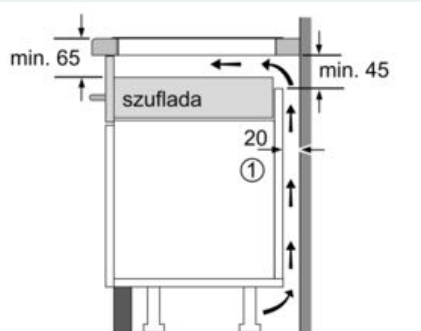

Wyposażenie

Dane techniczne

Nazwa linii : Stefa grzejna ceramika
 Typ budowy : Do zabudowy
 Rodzaj zasilania : Elektryczna
 Dopuszczalna ilość jednocześnie użytkowanych pól : 4
 Wymagana przestrzeń instalacyjna (WxSxG) : 51 x 560-560 x 490-500
 Szerokość urządzenia (mm) : 592
 Wymiary urządzenia (mm) : 51 x 592 x 522
 Wymiary zapakowanego urządzenia (WxSxG) (mm) : 118 x 604 x 746
 Waga netto (kg) : 10,0
 Waga brutto (kg) : 11,0
 Wskaźnik zalegania ciepła : Oddzielny dla każdego pola grzewczego
 Usytuowanie panelu sterowania : Z przodu
 Materiał powierzchni płyty : Ceramika
 Kolor powierzchni : Czarny
 Świadectwa homologacji : AENOR, CE
 Długość kabla przyłączeniowego (cm) : 110
 Kod EAN : 4242003623473
 Moc przyłączeniowa (W) : 4600
 Napięcie (V) : 220-240
 Częstotliwość (Hz) : 50; 60

Wyposażenie dodatkowe

iQ100
EH611BA18E
Bezramkowa
60 cm płyta indukcyjna, ceramiczna

Rysunki wymiarowe

① Należy uwzględnić miejsce na szczelinę wentylacyjną

wymiary w mm

① Należy uwzględnić miejsce na szczelinę wentylacyjną.

wymiary w mm

wymiary w mm

① Należy uwzględnić miejsce na szczelinę wentylacyjną

wymiary w mm

* Minimalny odstęp od wycięcia do ściany
 ** Głębokość
 *** Z wbudowanym pod spodem piekarnikiem min. 30, ewent. więcej; patrz wymagania dotyczące wymiarów piekarnika

wymiary w mm