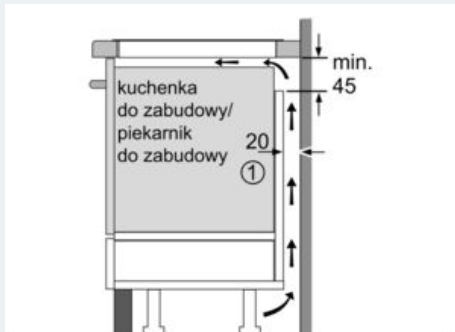

Wyposażenie

Dane techniczne

Nazwa linii : Stefa grzejna ceramika
 Typ budowy : Do zabudowy
 Rodzaj zasilania : Elektryczna
 Dopuszczalna ilość jednocześnie użytkowanych pól : 4
 Wymagana przestrzeń instalacyjna (WxSxG) : 51 x 560-560 x 490-500
 Szerokość urządzenia (mm) : 592
 Wymiary urządzenia (mm) : 51 x 592 x 522
 Wymiary zapakowanego urządzenia (WxSxG) (mm) : 118 x 604 x 746
 Waga netto (kg) : 10,0
 Waga brutto (kg) : 11,0
 Wskaźnik zalegania ciepła : Oddzielny dla każdego pola grzewczego
 Usytuowanie panelu sterowania : Z przodu
 Materiał powierzchni płyty : Ceramika
 Kolor powierzchni : Czarny
 Świadectwa homologacji : AENOR, CE
 Długość kabla przyłączeniowego (cm) : 110
 Kod EAN : 4242003623473
 Moc przyłączeniowa (W) : 4600
 Napięcie (V) : 220-240
 Częstotliwość (Hz) : 50; 60

Wyposażenie dodatkowe

iQ100
EH611BA18E
Bezramkowa
60 cm płyta indukcyjna, ceramiczna

Rysunki wymiarowe

① Należy uwzględnić miejsce na szczelinę wentylacyjną

wymiary w mm

① Należy uwzględnić miejsce na szczelinę wentylacyjną.

wymiary w mm

wymiary w mm

① Należy uwzględnić miejsce na szczelinę wentylacyjną

wymiary w mm

* Minimalny odstęp od wycięcia do ściany
 ** Głębokość
 *** Z wbudowanym pod spodem piekarnikiem min. 30, ewent. więcej; patrz wymagania dotyczące wymiarów piekarnika

wymiary w mm