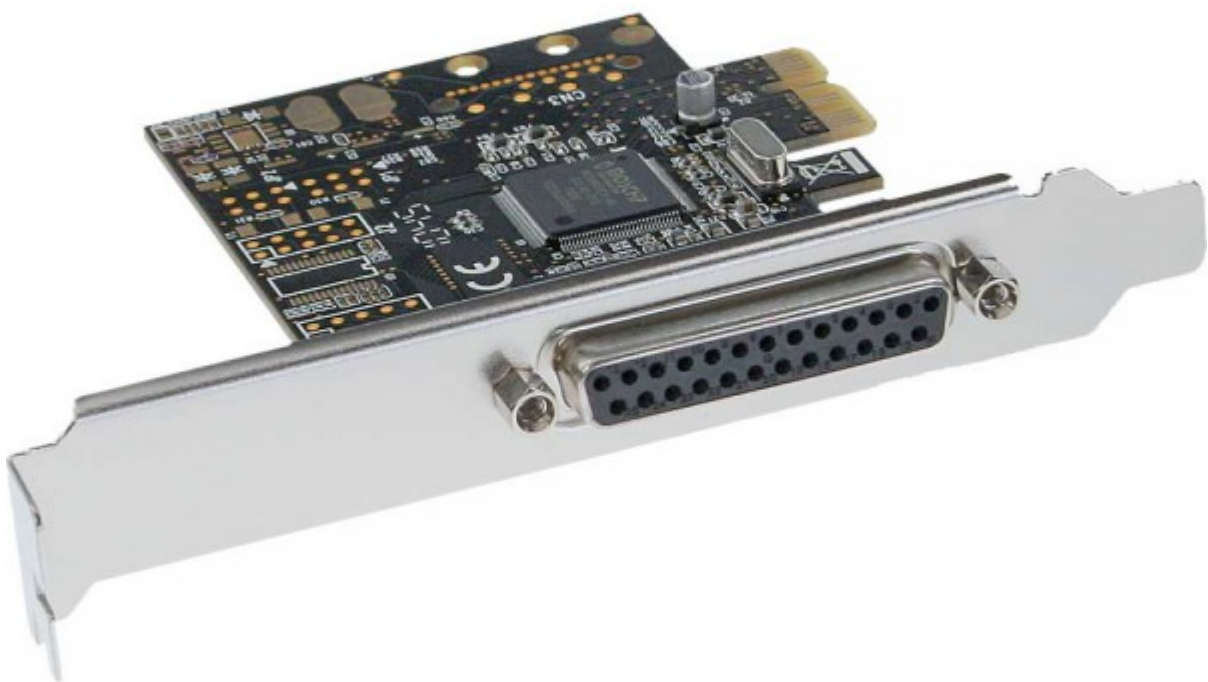

# InLine® Schnittstellenkarte, 1x parallel 25-pol, PCIe (PCI-Express)

Artikel 76625C

## InLine® Schnittstellenkarte, 1x parallel 25-pol, PCIe (PCI-Express)

Artikel 76625C

- Voll kompatibel mit der PCI-Express Basis Spezifikation Revision 1.1
- Single-Lane (x1) PCI-Express mit einem Durchsatz bis zu 2,5 GBit/s
- Unterstützt Windows 2000, XP 32/64 Bit, Server 2003 32/64 Bit, Vista 32/64 Bit, Server 2008 32/64 Bit, Windows 7 32/64 Bit, Linux, Mac OS / X 10.5, und DOS 6.22
- 1-fach parallele Schnittstelle, 25pol. SubD Buchse
- IEEE1284 kompatibler Parallel-Anschluss
- Unterstützt SPP, PS2, EPP und ECP-Modus
- Moschip MCS9900CV-AA

### Artikeleigenschaften

Typ: Seriell / parallel