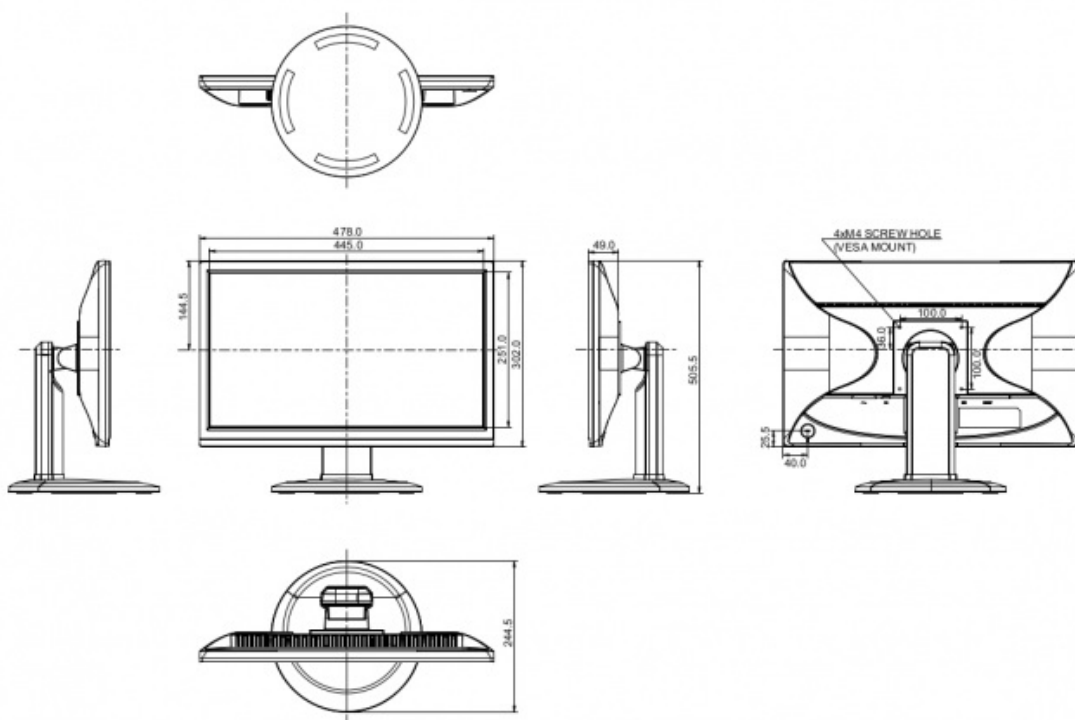

7. WYMIARY / WAGA

WYMIARY (SZER. X WYS. X GŁ.)

478 x 375.5 (505.5) x 244.5 mm

WAGA

5.1 kg

8. CENA

CENA

PLN 659 brutto