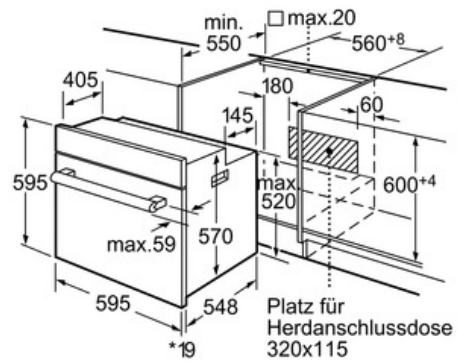

**Technische Daten**

Frontfarbe :	schwarz
Bauform :	Eingebaut
Integriertes Reinigungssystem :	Nein
Nischenmaße (mm) :	575-597 x 560-568 x 550
Abmessungen des Gerätes (mm) :	595 x 595 x 548
Material der Blende :	Glas
Material der Tür :	Glas
Nettogewicht (kg) :	35,0
Nettovolumen - Backrohr 1 (l) :	66
Beheizungsarten :	Auftauen, Heißluft, Ober-/Unterhitze, Pizzastufe, Umluftgrill, Unterhitze, Vario-Großflächengrill, Vario-Kleinflächengrill
Material 1. Backrohr :	Emailliert
Kontrolle der Temperatur :	mechanisch
Anzahl eingebauter Leuchten :	1
Approbationszertifikate :	CE, VDE
Länge Anschlusskabel (cm) :	120
EAN-Nummer :	4242002675480
Anzahl der Innenräume (2010/30/EC) :	1
Energieeffizienzklasse - neu (2010/30/EC) :	A
Energieverbrauch pro Ober-/Unterhitze Zyklus (2010/30/EC) :	0,96
Energieverbrauch pro Heißluft-Zyklus (2010/30/EC) :	0,82
Energieeffizienzindex (2010/30/EC) :	98,8
Elektroanschlußwert (W) :	3500
Absicherung (A) :	16
Spannung (V) :	220-240
Frequenz (Hz) :	60; 50
Steckerart :	Schuko-/Gardy.m.Erdung

#### **Maße**

- Anschlusskabel mit Stecker (1,20 m)
- Gerätemaße: (H/B/T) 595 x 595 x 548 mm

**Serie | 8 Einbauherde/Backöfen**
**HBG34B560 Vulkan Schwarz  
Einbaubackofen**

\*Bei Metallfronten 20mm

Maße in mm