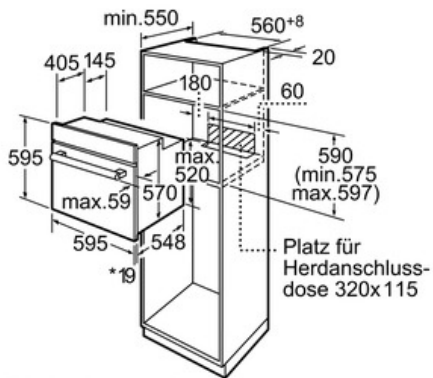

**Technische Daten**

Frontfarbe :	schwarz
Bauform :	Eingebaut
Integriertes Reinigungssystem :	Nein
Nischenmaße (mm) :	575-597 x 560-568 x 550
Abmessungen des Gerätes (mm) :	595 x 595 x 548
Material der Blende :	Glas
Material der Tür :	Glas
Nettogewicht (kg) :	35,0
Nettovolumen - Backrohr 1 (l) :	66
Beheizungsarten :	Auftauen, Heißluft, Ober-/Unterhitze, Pizzastufe, Umluftgrill, Unterhitze, Vario-Großflächengrill, Vario-Kleinflächengrill
Material 1. Backrohr :	Emailliert
Kontrolle der Temperatur :	mechanisch
Anzahl eingebauter Leuchten :	1
Approbationszertifikate :	CE, VDE
Länge Anschlusskabel (cm) :	120
EAN-Nummer :	4242002675480
Anzahl der Innenräume (2010/30/EC) :	1
Energieeffizienzklasse - neu (2010/30/EC) :	A
Energieverbrauch pro Ober-/Unterhitze Zyklus (2010/30/EC) :	0,96
Energieverbrauch pro Heißluft-Zyklus (2010/30/EC) :	0,82
Energieeffizienzindex (2010/30/EC) :	98,8
Elektroanschlußwert (W) :	3500
Absicherung (A) :	16
Spannung (V) :	220-240
Frequenz (Hz) :	60; 50
Steckerart :	Schuko-/Gardy.m.Erdung

#### **Maße**

- Anschlusskabel mit Stecker (1,20 m)
- Gerätemaße: (H/B/T) 595 x 595 x 548 mm

**Serie | 8 Einbauherde/Backöfen**
**HBG34B560 Vulkan Schwarz  
Einbaubackofen**

\*Bei Metallfronten 20mm

Maße in mm