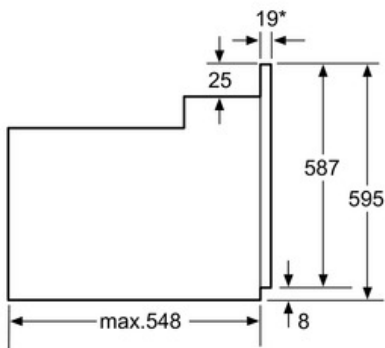

#### **Maße**

- Anschlusskabel mit Stecker (1,20 m)
- Gerätemaße: (H/B/T) 595 x 595 x 548 mm

**Serie | 8 Einbauherde/Backöfen**
**HBG34B560 Vulkan Schwarz  
Einbaubackofen**

\*Bei Metallfronten 20mm

Maße in mm

\*Bei Metallfronten 20mm

Maße in mm

\*Bei Metallfronten 20mm

Maße in mm