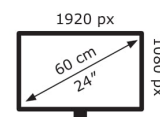

VP247HAE

EAN 4712900978506

Produkt Nummer 90LM01L0-B05170

- 59,9 cm (23,6") Full HD (1920×1080) Bildschirm mit LED-Hintergrundbeleuchtung und hohem Betrachtungswinkel von 178°
- Die exklusiven SplendidPlus- und VividPixel-Technologien von ASUS garantieren zusammen mit einem Kontrastverhältnis von 3000:1 eine hervorragende Bildqualität
- Umfangreiche Anschlussmöglichkeiten inklusive HDMI- und D-Sub-Schnittstellen
- Vom TÜV Rheinland-zertifizierte "Flicker-Free"- und "Low Blue Light"-Technologien von ASUS

ASUS

VP247HAE

20 kWh/1000h

2019/2013