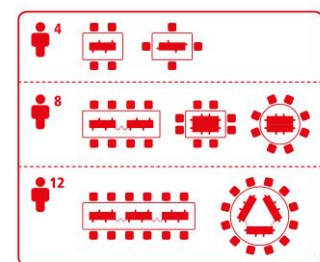

RACLETTE GRILLS

fun for 4 (and more!)

Grillparty bei Tisch - auch für große Runden

ROMMELSBACHER

Eine elegante Raclette & Grill Serie zum freien Kombinieren bei Tisch, die keine Wünsche offen lässt. Hochwertige Materialien und beste Verarbeitung machen aus diesen Geräten echte Partystars. Das stabile Gehäuse aus Alu-Druckguss sorgt für einen sicheren Stand und die massive Grillplatte gewährleistet beste Wärmeverteilung, wobei die Temperatur ganz nach Bedarf stufenlos einstellbar ist. So gelingen auf der Grillplatte Fleisch und Würstchen, aber auch Fisch und Gemüse perfekt; gleichzeitig können in den 4 Pfännchen je Gerät verschiedene Snacks überbacken und Raclette-Käse geschmolzen werden. Während der Ess-Pausen werden die benutzten Pfännchen im integrierten Parkdeck sicher und platzsparend abgestellt. Die hochwertige Antihaftbeschichtung von Grillplatte und Pfännchen machen das Handling beim Grillen besonders angenehm und sorgen anschließend für eine leichte Reinigung. Als besonderes Highlight lassen sich bis zu drei Einzelgeräte dieser Serie über Verbindungskabel zusammen anschließen und miteinander kombinieren. Dies ermöglicht selbst für die große Tischrunde einen maximalen Raclette und Grillspaß mit bis zu 12 Pfännchen!

Technische Daten:

RACLETTE Einzelgerät

fun for 4

- Type: RC 800 • 230 V ~ 795 W
- Abmessungen: 42 x 10,6 x 13,5 cm
- EAN: 40 01797 239402

RACLETTE Kombi-Set

fun for 4+4

- Set aus 2x RC 800
- Type: RC 1600 • 230 V ~ 1590 W (2x 795 W)
- Abmessungen: je 42 x 10,6 x 13,5 cm
- EAN: 40 01797 239501