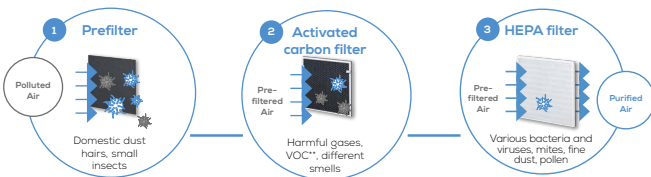

LR 210

beurer
wellbeing

LR 210 Luftreiniger

 **german
engineering**

Luftreinigung durch ein dreischichtiges Filtersystem (Vorfilter + Aktivkohlefilter + HEPA-Filter H13*)

Für Räume bis 26 m² 2)

Zusätzliche Luftreinigung durch zuschaltbare Ionen-Funktion

Funktionsweise des Luftreinigers: Hausstaub, Tierhaare, Gerüche, Pollen, schädliche Gase sowie diverse Bakterien und Viren werden mit Hilfe eines dreischichtigen Filtersystems aus der Luft gefiltert.

Für eine gesunde Raumluft auch im Schlaf

Allergiker können aufatmen

Geeignet für Raumgrößen: 10 m² 1) - 26 m² 2)

Mit Timerfunktion

3 Leistungsstufen

Mit beleuchtetem Bedienpanel

Mit Nachtmodus: flüsterleiser Betrieb und gedimmtes Bedienpanel

Auswechselbarer Filter mit Filterwechselanzeige

Vorfilter + Kombifilter: 693.01

(Laufzeit des Filters: ca. 4320 Arbeitsstunden)

220 - 240V, 50-60 Hz, 60W

Produktmaße (LxBxH): 17,5 x 27,3 x 30,0 cm

Produktgewicht: ca. 3,2 kg

3 Jahre Garantie

VE: 1 / Transportkarton: -