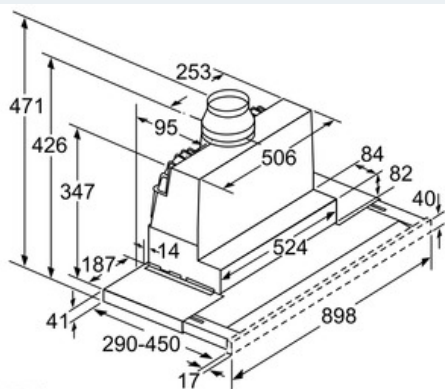

##### Maße

- Abluftstutzen Ø 150 mm (Ø 120 mm beiliegend)
- Gerätemaße (HxBxT): 426 x 898 x 290 mm
- Einbaumaße (HxBxT): 385 x 524 x 290 mm
- Gesamtanschlusswert: 146 W
- Hängeschrank 60 oder 90 cm
- ohne Griffleiste

**iQ500**  
**LI97RA540**  
**Edelstahl**  
**90 cm Flachschirmhaube**

Maßzeichnungen

Tiefenanpassung des Filterauszuges bis 29 mm möglich  
 Maße in mm

Maße in mm

Maße in mm

Maße in mm

Bei Montage der 90 cm Flachschirmhaube in einen 90 cm breiten Oberschrank ist ein Montage-Set erforderlich. Die beiden Montagewinkel werden links und rechts im Möbel verschraubt. Montage nach Schablone.  
 Maße in mm

Maße in mm

**iQ500**  
**LI97RA540**  
**Edelstahl**  
**90 cm Flachschirmhaube**

Maßzeichnungen