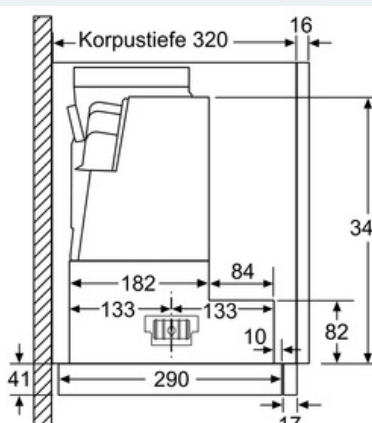

##### Maße

- Abluftstutzen Ø 150 mm (Ø 120 mm beiliegend)
- Gerätemaße (HxBxT): 426 x 898 x 290 mm
- Einbaumaße (HxBxT): 385 x 524 x 290 mm
- Gesamtanschlusswert: 146 W
- Hängeschrank 60 oder 90 cm
- ohne Griffleiste

**iQ500**  
**LI97RA540**  
**Edelstahl**  
**90 cm Flachschirmhaube**

Maßzeichnungen

Tiefenanpassung des Filterauszuges bis 29 mm möglich  
 Maße in mm

Maße in mm

Maße in mm

Maße in mm

Bei Montage der 90 cm Flachschirmhaube in einen 90 cm breiten Oberschrank ist ein Montage-Set erforderlich. Die beiden Montagewinkel werden links und rechts im Möbel verschraubt. Montage nach Schablone.  
 Maße in mm

Maße in mm

**iQ500**  
**LI97RA540**  
**Edelstahl**  
**90 cm Flachschirmhaube**

Maßzeichnungen