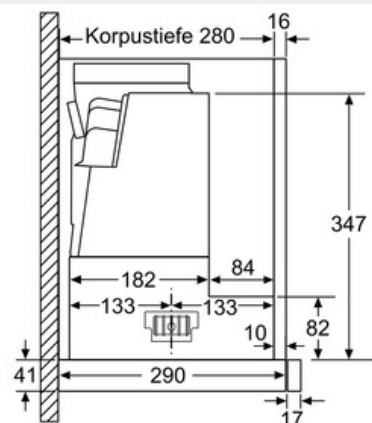

##### Maße

- Abluftstutzen Ø 150 mm (Ø 120 mm beiliegend)
- Gerätemaße (HxBxT): 426 x 898 x 290 mm
- Einbaumaße (HxBxT): 385 x 524 x 290 mm
- Gesamtanschlusswert: 146 W
- Hängeschrank 60 oder 90 cm
- ohne Griffleiste

**iQ500**  
**LI97RA540**  
**Edelstahl**  
**90 cm Flachschirmhaube**

Maßzeichnungen

Tiefenanpassung des Filterauszuges bis 29 mm möglich  
 Maße in mm

Maße in mm

Maße in mm

Maße in mm

Bei Montage der 90 cm Flachschirmhaube in einen 90 cm breiten Oberschrank ist ein Montage-Set erforderlich. Die beiden Montagewinkel werden links und rechts im Möbel verschraubt. Montage nach Schablone.  
 Maße in mm

Maße in mm

**iQ500**  
**LI97RA540**  
**Edelstahl**  
**90 cm Flachschirmhaube**

Maßzeichnungen