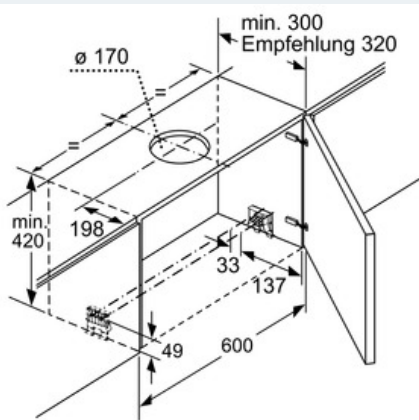

##### Maße

- Abluftstutzen Ø 150 mm (Ø 120 mm beiliegend)
- Gerätemaße (HxBxT): 426 x 898 x 290 mm
- Einbaumaße (HxBxT): 385 x 524 x 290 mm
- Gesamtanschlusswert: 146 W
- Hängeschrank 60 oder 90 cm
- ohne Griffleiste

**iQ500**  
**LI97RA540**  
**Edelstahl**  
**90 cm Flachschirmhaube**

Maßzeichnungen

Tiefenanpassung des Filterauszuges bis 29 mm möglich  
 Maße in mm

Maße in mm

Maße in mm

Maße in mm

Bei Montage der 90 cm Flachschirmhaube in einen 90 cm breiten Oberschrank ist ein Montage-Set erforderlich. Die beiden Montagewinkel werden links und rechts im Möbel verschraubt. Montage nach Schablone.  
 Maße in mm

Maße in mm

**iQ500**  
**LI97RA540**  
**Edelstahl**  
**90 cm Flachschirmhaube**

Maßzeichnungen