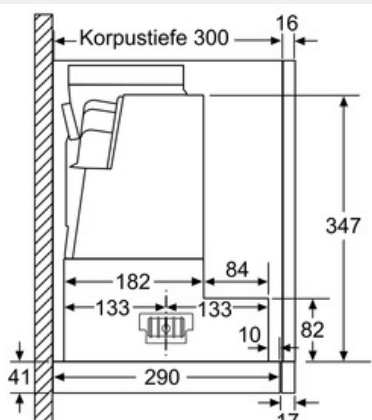

##### Maße

- Abluftstutzen Ø 150 mm (Ø 120 mm beiliegend)
- Gerätemaße (HxBxT): 426 x 898 x 290 mm
- Einbaumaße (HxBxT): 385 x 524 x 290 mm
- Gesamtanschlusswert: 146 W
- Hängeschrank 60 oder 90 cm
- ohne Griffleiste

**iQ500**  
**LI97RA540**  
**Edelstahl**  
**90 cm Flachschirmhaube**

Maßzeichnungen

Tiefenanpassung des Filterauszuges bis 29 mm möglich  
 Maße in mm

Maße in mm

Maße in mm

Maße in mm

Bei Montage der 90 cm Flachschirmhaube in einen 90 cm breiten Oberschrank ist ein Montage-Set erforderlich. Die beiden Montagewinkel werden links und rechts im Möbel verschraubt. Montage nach Schablone.  
 Maße in mm

Maße in mm

**iQ500**  
**LI97RA540**  
**Edelstahl**  
**90 cm Flachschirmhaube**

Maßzeichnungen