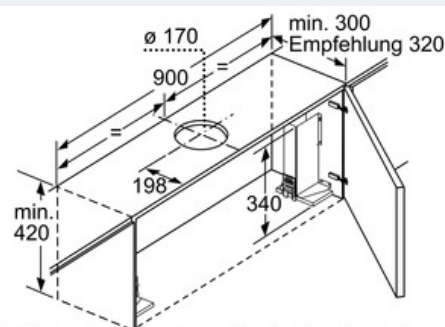

##### Maße

- Abluftstutzen Ø 150 mm (Ø 120 mm beiliegend)
- Gerätemaße (HxBxT): 426 x 898 x 290 mm
- Einbaumaße (HxBxT): 385 x 524 x 290 mm
- Gesamtanschlusswert: 146 W
- Hängeschrank 60 oder 90 cm
- ohne Griffleiste

**iQ500**  
**LI97RA540**  
**Edelstahl**  
**90 cm Flachschirmhaube**

Maßzeichnungen

Tiefenanpassung des Filterauszuges bis 29 mm möglich  
 Maße in mm

Maße in mm

Maße in mm

Maße in mm

Bei Montage der 90 cm Flachschirmhaube in einen 90 cm breiten Oberschrank ist ein Montage-Set erforderlich. Die beiden Montagewinkel werden links und rechts im Möbel verschraubt. Montage nach Schablone.  
 Maße in mm

Maße in mm

**iQ500**  
**LI97RA540**  
**Edelstahl**  
**90 cm Flachschirmhaube**

Maßzeichnungen