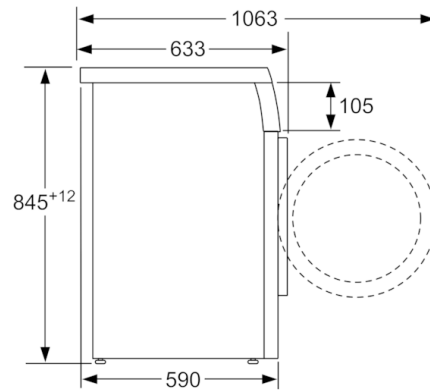

Technische Daten

Bauform :	Standgerät
Höhe der Arbeitsplatte (mm) :	820
Abmessungen des Gerätes :	845 x 598 x 590
Nettogewicht (kg) :	71,870
Anschlusswert (W) :	2300
Absicherung (A) :	10
Spannung (V) :	220-240
Frequenz (Hz) :	50
Approbationszertifikate :	CE, VDE
Länge Anschlusskabel (cm) :	210
Waschwirkungsklasse :	A
Türanschlag :	Links
Rollen :	Nein
EAN-Nummer :	4242005240272
Nennkapazität in kg Baumwolle für das Standard-Baumwollprogramm bei vollständiger Befüllung - neu (2010/30/EC) :	8,0
Energieeffizienzklasse (2010/30/EC) :	A+++
Jährlicher Energieverbrauch (kWh/annum) - neu (2010/30/EC) :	182,00
Energieverbrauch im ausgeschalteten Modus (W) - neu (2010/30/EC) :	0,12
Leistungsaufnahme im unausgeschalteten Zustand - neu (2010/30/EC) (W) :	0,50
Jährlicher Wasserverbrauch (l/annum) - neu (2010/30/EC) :	9680
Schleuderwirkungsklasse :	B
Maximale Schleuderdrehzahl (rpm) - neu (2010/30/EC) :	1400
Durchschn. Waschzeit Baumwolle 40°C (Teilbeladung) min - neu (2010/30/EC) :	220
Durchschn. Waschzeit Baumwolle 60°C (volle Beladung) min - neu (2010/30/EC) :	220
Durchschn. Waschzeit Baumwolle 60°C (Teilbeladung) min - neu (2010/30/EC) :	220
Schallleistung Waschen dB(A) re 1 pW :	174
Schallleistung Schleudern dB(A) re 1 pW :	69

Technische Informationen

- unterbaufähig
- Gerätemaße (H x B): 84.5 cm x 59.8 cm
- Gerätetiefe: 59.0 cm
- Gerätetiefe inkl. Türe: 63.3 cm
- Gerätetiefe mit geöffneter Türe: 106.3 cm

** Garantiebedingungen finden Sie unter <https://www.bosch-home.com/de/service/garantie/weitere-garantien/aquastop>*

Maße in mm

Maße in mm