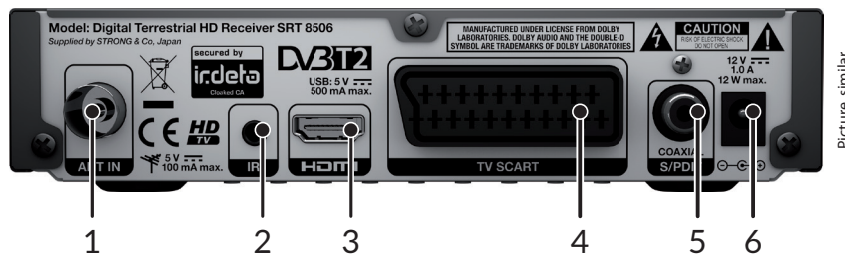

¹ Abhängig von lokalen Empfangsbedingungen
² simpliTV ist gegen einen monatlichen Abobetrag sowie gegen ein einmaliges Freischaltentgelt erwerbbar. Dieser monatliche Abobetrag ersetzt nicht die GIS-Rundfunkgebühren. Der technische Empfang ist nicht flächendeckend, genauere Infos unter www.simpliTV.at. Änderungen der Senderliste vorbehalten.
³ Dolby Digital Plus und das Doppel-D Symbol sind eingetragene Warenzeichen von Dolby Laboratories
⁴ Verfügbarkeit abhängig vom Serviceanbieter

1. Antenne
2. Infrarot-Sensor (nicht im Lieferumfang enthalten)
3. TV (HDMI)
4. TV (SCART)
5. Digitaler Audioverstärker
6. Netzadapter

Tuner
Eingang: IEC60169-2, Female, 75 Ohm nominal
Eingangsfrequenzbereich: UHF: 474 ~ 858 MHz
Eingangsspegel: DVB-T: -70 ~ -10 dBm
DVB-T2: -70 dBm ~ -10 dBm
Antennenspannung: 5 V DC, max 100 mA, Überspannungsschutz

Demodulation:
Demodulation: QSPK, 16/64/256 QAM
DVB-T (EN 300 744), DVB-T2 (EN 302 755)
Demodulations-Modi: normal und erweitert
Schutzintervall: DVB-T = 1/32, 1/16, 1/8, 1/4;

DVB-T2 = 1/128, 1/32, 1/16, 19/256, 1/8, 19/128, 1/4

Video Decoder
Profilpegel: MPEG-2 MP@ML, MP@HL, MPEG-4 H.264/AVC
Video Ausgang: 576i, 576p, 720p, 1080i
Bildfrequenz: PAL
Bildformat: 4:3, 16:9, Seitenverhältnis: Pan & Scan, Letterbox and Combined, Ignore

Audio Decoder
Audio Decoding: AAC/ Dolby Digital Plus*/AC3+/PCM
MPEG MusiCam Layer II
Sampling Rate: 32, 44.1, 48 kHz

Audiomodus: Stereo, Mix, Mono L/R

System und Speicherkapazität
Flash Speicher: 8 MB
SDRAM: 128 MB
Conditional Access System
System: Irdeto CCA
Kartenleser: 1 Steckplatz, in Übereinstimmung mit ISO 7816

Anschlüsse
ANT IN - IEC Female
USB 2.0: 5 V/500 mA (max.) unterstützt HDMI
S/PDIF (koaxial)
TV SCART (CVBS, Audio L&R)
IR (Anschluss für optionalen Infrarot-Sensor)

Netzadapter (DC 12 V, 1 A, 12 W)

Allgemeine Daten
Netzspannung: 100 - 240 V AC ~ 50/60 Hz
Eingangsspannung: DC 12 V, 1 A
Stromverbrauch: 5.4 W (typ.), 12 W (max)
Stromverbrauch in Standby: max. 0.4 W
Betriebstemperatur: 5 °C ~ +50 °C
Lagertemperatur: -25 °C ~ +70 °C
Feuchtigkeit: 0 ~ 85%, RH, nicht kondensierend
Größe (B x T x H) in mm: 170 x 132 x 40
Gewicht: 0.35 kg

* Dolby Digital Plus und das Doppel-D Symbol sind eingetragene Warenzeichen von Dolby Laboratories

HOTLINE
AT 0810 96 97 98
(max. € 0,1/Min.)
www.simpliTV.at

STRONG erklärt, dass dieses Produkt den grundlegenden Anforderungen und den übrigen einschlägigen Bestimmungen der Richtlinien CE 2006/95/EC and 73/23/EC, RoHS 2011/65/EU entspricht.