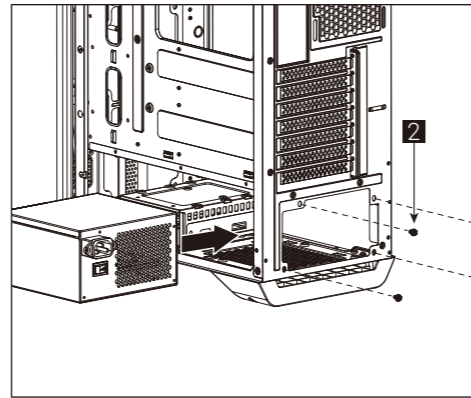

(2) Install PSU

- **English**
  Install PSU
- **Русский**
  Установите блок питания
- **Español**
  Instalación de Fuente
- **Português**
  Instalar a fonte de alimentação
- **Deutsche**
  Netzteil installieren
- **繁体中/简体中**
  安裝電源供應器 / 安裝電源供應器
- **Français**
  Installer unité d'alimentation
- **日本語**
  PSUを取り付けます
- **Italiano**
  Installazione della PSU
- **Қазақ тілі**
  Қорек блогын орнатыңыз
- **Polski**
  Instalacja zasilacza
- **Türkçe**
  PSU yükleyin