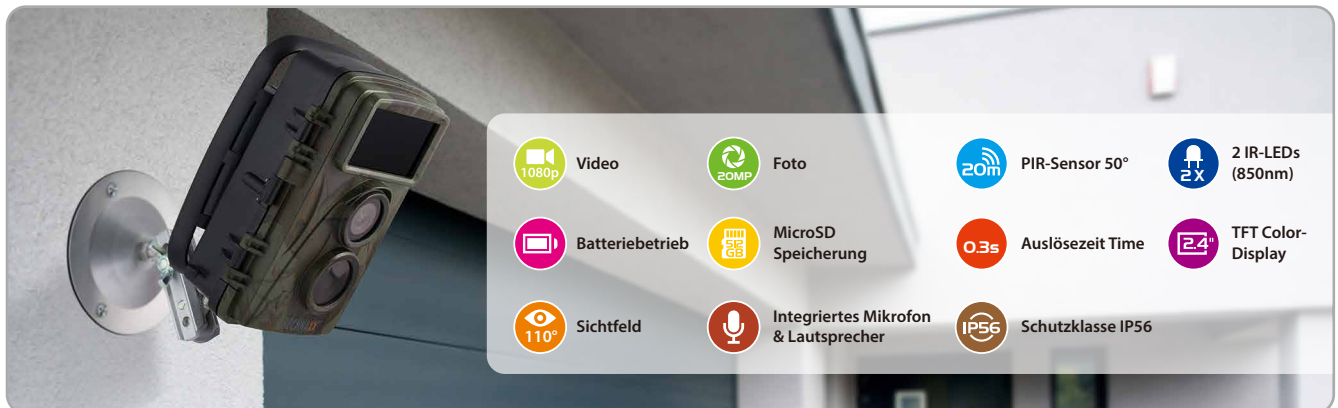

Nature Wild Cam TX-160

Batteriebetriebene Überwachungskamera für den Innen- und Aussenbereich

- Ideal zum Aufnehmen und Beobachten der Tierwelt und zur Hausüberwachung
- FullHD Videoauflösung 1080p
- 2,4" TFT LCD (720x320)
- Funktionswahl: Video, Foto, Video & Foto
- PIR-Sensor (~20m) & IR-Reichweite (~20m) für Nachtaufnahmen
- Auslösezeit 0,3 Sekunden
- Integriertes Mikrofon & Lautsprecher
- MicroSD** Karte bis zu 512GB (**nicht enthalten)
- Kamera-Schutzklasse IP56 (staubdicht & strahlwassergeschützt)

Technische Spezifikationen:

- Bildsensor 1/3,2" CMOS 8MP
- Videoauflösung: 3840x2160/10fps, 2688x1520/20fps, 1920x1080/30fps, 1280x720/60fps, 1280x720/30fps, 720x480/30fps; 640x480/30fps, 320x240/30fps
- Fotoauflösung: 20MP (5200x3900 interpoliert), 16MP (4608x3456 interpoliert), 12MP (4000x3000 interpoliert), 8MP 3264x2448, 5MP (2592x1944), 3MP (2048x1536), 1MP (1280x960)
- Videolänge 3 Sek.–10 Min. programmierbar
- Dateiformat JPG / AVI
- Objektiv: f=3.3mm, F/NO2.0, FOV=110°, Auto IR Filter
- Auslöseintervall 5 Sek.–60 Min. programmierbar
- Zeitrafferfunktion 3 Sek.–24 Stunden programmierbar
- Stromversorgung: 8x AA Batterien* (*enthalten), externe 6V/mind. 1,5A
- Standby-Zeit ~12 Monate
- Betriebstemperatur -20°C ~ +50°C
- Gewicht / Maße: 311g (ohne Batterien) / (L) 9,0 x (B) 7,2 x (H) 13,6cm

Verpackungsinhalt:

Nature Wild Cam TX-160, Mini USB-Kabel, AV-Kabel, Befestigungsgurt & Wandhalterung, 3x Schrauben & 3x Dübel, 8x AA Batterien, Gebrauchsanleitung

Artikel-Nr. 4913