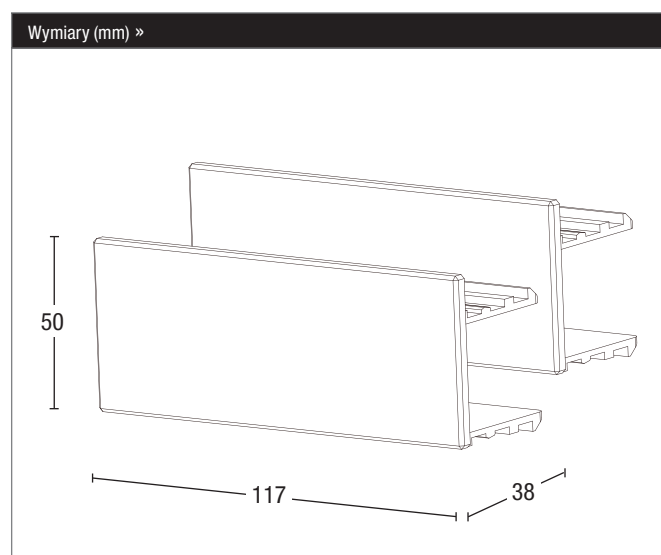

HDD SLOT COVER

do Dark Base 700 | Silent Base 801/601

Zaślepka gniazda HDD zapewnia schludne wnętrze

Dwie zaślepki gniazda HDD zapewniające idealne ukrycie otworów i możliwość inteligentnego zarządzania przewodami.

Zalety »

- Możliwość ustawienia w różnych odległościach odsunięcia w celu dopasowania do różnych szerokości kabli
- Kompatybilne ze wszystkimi obudowami Dark Base 700 i Silent Base 801/601
- Trzyletnia gwarancja producenta
- Niemiecka koncepcja produktu, design i kontrola jakości

Dane techniczne »	
Wymiary całkowite (D x S x W), (mm)	117 x 38 x 50
Kompatybilność z obudowami be quiet!	Dark Base 700 series, Silent Base 801 series, Silent Base 601 series

Dane logistyczne »		
Kompatybilność z	Kod produktu	Kod EAN
Dark Base 900/Pure Base 600	BGA07	4260052186626
Dark Base 700/Silent Base 801/601	BGA06	4260052186619