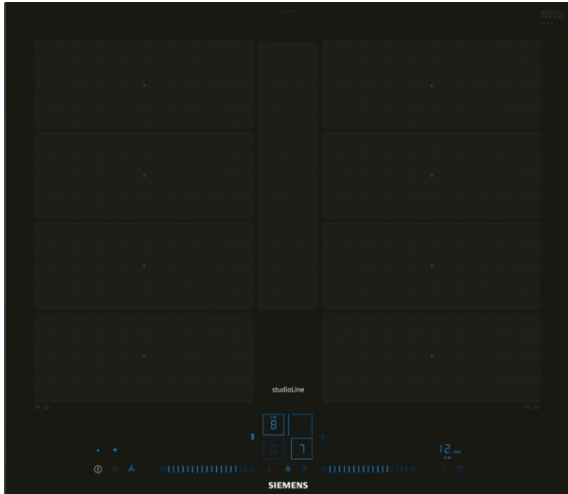

## iQ700, Induktionskochfeld, 60 cm, Schwarz EX677NYV6E

Das moderne varioInduktions-Kochfeld - für mehr Flexibilität beim Kochen.

- ✓ varioInduktion Plus: das Kochfeld passt sich automatisch dem Kochgeschirr an.
- ✓ Blauer Dual lightSlider: elegante Touch- und Slide-Bedienung.
- ✓ Home Connect: Alle Informationen über dein Kochfeld via Smartphone oder Tablet - auch von unterwegs.
- ✓ Bratsensor Plus: übernimmt die zuverlässige Temperaturregelung.
- ✓ powerMove Plus: in drei Zonen kochen, köcheln und warmhalten