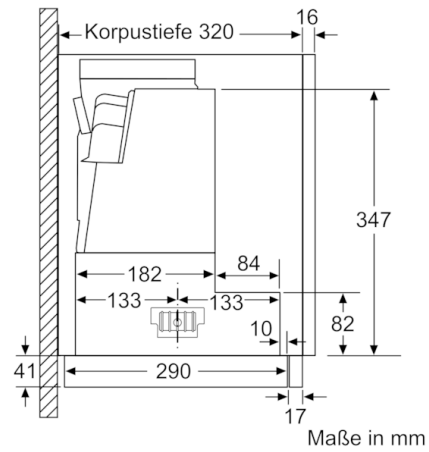

Technische Daten

Bauart :	Auszugsesse
Approbationszertifikate :	CE, VDE
Länge Anschlusskabel (cm) :	175
Nischenmaße (H x B x T) (mm) :	385mm x 524.0mm x 290mm
Mindestabstand zur Kochstelle Elektro :	430
Mindestabstand zur Kochstelle Gas :	650
Nettogewicht (kg) :	10,263
Steuerung :	elektronisch
Max. Gebläseleistung-Abluftbetrieb (m ³ /h) :	399
Gebläseleistung bei Intensivstufe-Umluftbetrieb :	483.0
Max. Gebläseleistung-Umluftbetrieb (m ³ /h) :	295
Gebläseleistung bei Intensivstufe-Abluftbetrieb (m ³ /h) :	728
Anzahl der Lampen (Stck) :	2
Schallleistung (dB(A) re 1 pW) :	53
Durchmesser des Abluftstutzens (mm) :	120 / 150
Material des Fettfilters :	Edelstahl waschbar
EAN-Nummer :	4242005232017
Anschlusswert (W) :	144
Absicherung (A) :	10
Spannung (V) :	220-240
Frequenz (Hz) :	50; 60
Steckerart :	Schuko-/Gardy.m.Erdung
Art der Installation :	Integrierbar

Planungs- und Installationsinformation

- Schnellmontagebefestigung
- Gerätemaße (HxBxT): 426 x 598 x 290 mm
- Einbaumaße (HxBxT): 385 x 524 x 290 mm
- Abluftstutzen Ø 150 mm (Ø 120 mm beiliegend)
- mit Rückstauklappe
- Länge Anschlusskabel: 1.75 m mit Stecker
- Griffleiste als Sonderzubehör erhältlich

* Gemäß EU-Regulierung Nr. 65/2014

**Serie | 4, Flachschildhaube, 60 cm,
silbermetallic
DFR067A52**

**Serie | 4, Flachschildhaube, 60 cm,
silbermetallic
DFR067A52**