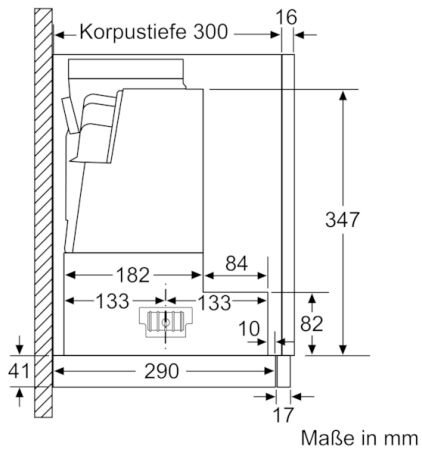

Technische Daten

Bauart :	Auszugsesse
Approbationszertifikate :	CE, VDE
Länge Anschlusskabel (cm) :	175
Nischenmaße (H x B x T) (mm) :	385mm x 524.0mm x 290mm
Mindestabstand zur Kochstelle Elektro :	430
Mindestabstand zur Kochstelle Gas :	650
Nettogewicht (kg) :	10,263
Steuerung :	elektronisch
Max. Gebläseleistung-Abluftbetrieb (m ³ /h) :	399
Gebläseleistung bei Intensivstufe-Umluftbetrieb :	483.0
Max. Gebläseleistung-Umluftbetrieb (m ³ /h) :	295
Gebläseleistung bei Intensivstufe-Abluftbetrieb (m ³ /h) :	728
Anzahl der Lampen (Stck) :	2
Schallleistung (dB(A) re 1 pW) :	53
Durchmesser des Abluftstutzens (mm) :	120 / 150
Material des Fettfilters :	Edelstahl waschbar
EAN-Nummer :	4242005232017
Anschlusswert (W) :	144
Absicherung (A) :	10
Spannung (V) :	220-240
Frequenz (Hz) :	50; 60
Steckerart :	Schuko-/Gardy.m.Erdung
Art der Installation :	Integrierbar

Planungs- und Installationsinformation

- Schnellmontagebefestigung
- Gerätemaße (HxBxT): 426 x 598 x 290 mm
- Einbaumaße (HxBxT): 385 x 524 x 290 mm
- Abluftstutzen Ø 150 mm (Ø 120 mm beiliegend)
- mit Rückstauklappe
- Länge Anschlusskabel: 1.75 m mit Stecker
- Griffleiste als Sonderzubehör erhältlich

* Gemäß EU-Regulierung Nr. 65/2014

**Serie | 4, Flachschildhaube, 60 cm,
silbermetallic
DFR067A52**

**Serie | 4, Flachschildhaube, 60 cm,
silbermetallic
DFR067A52**