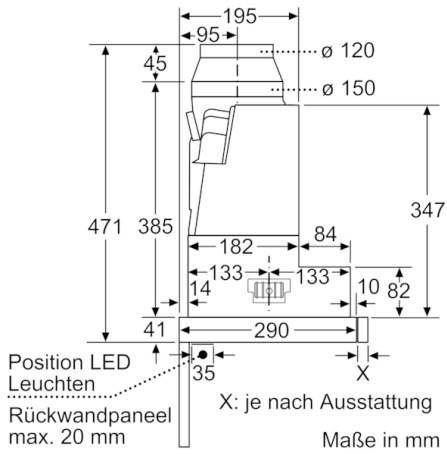

**Serie | 4, Flachschildhaube, 60 cm,
silbermetallic
DFR067A52**