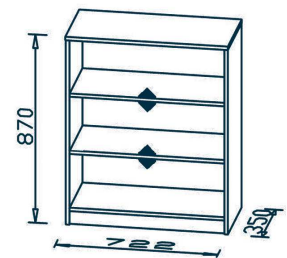

### ABMESSUNGEN

- 722 x 870 x 350 mm (BxHxT)

### VERPACKUNGSDATEN

87 x 11 x 38 cm  
18,00 kg

QUALITÄTSMÖBEL  
AUS DEUTSCHLAND