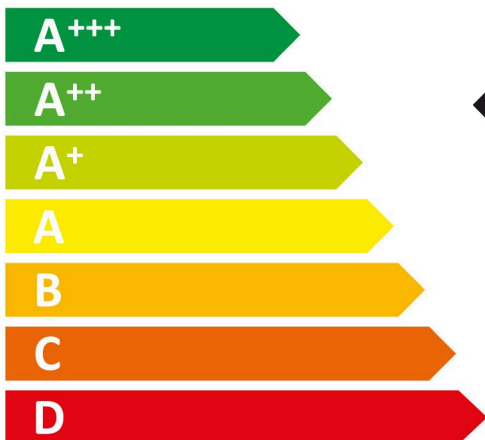

ENERG

енергия · ενεργεια

BOSCH

SBV46JX00E

ENERGIA · ЕНЕРГИЯ · ΕΝΕΡΓΕΙΑ
ENERGIJA · ENERGY · ENERGIE
ENERGI

262

kWh/annum

2660
L/annum