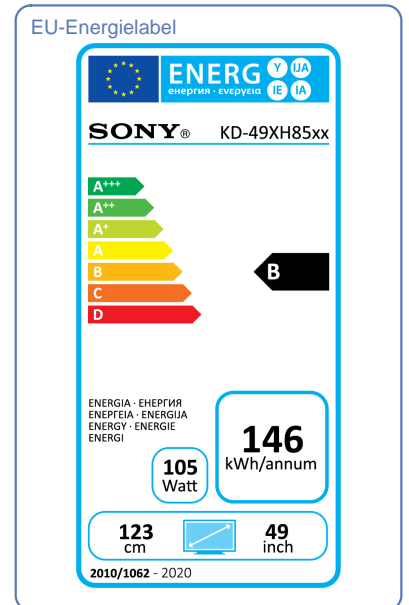

Kurzbeschreibung:

Dieser Fernseher überzeugt durch faszinierend realistische Farbwiedergabe, beeindruckende Kontraste und hervorragende Bewegungsschärfe dank X1 4K HDR Prozessor Technologie und nativem 100Hz Panel. Mit diesem Android TV erleben Sie nicht nur ein wahres Kino-Feeling durch Dolby Vision und Dolby Atmos Unterstützung, sondern auch ein unbegrenztes Paket an Entertainment, Video on Demand Services und Apps.

Positionierung:

4K HDR Android TV™

Bemerkenswerte Detail- und Bildschärfe sowie klare Farben

Verkaufsargumente:

1. Faszinierend realistische Bilder mit dem 4K HDR Prozessor X1™ und einem 100Hz nativen Panel
2. Bildoptimierung in Echtzeit sorgt für erstaunliche Klarheit und noch mehr Details dank 4K X-Reality PRO
3. Motionflow XR 1000Hz sorgt für hohe Bewegungsschärfe und ein optimales Fernseherlebnis
4. Erleben Sie mit Dolby Vision und Dolby Atmos echtes Kino-Feeling

Kurztext Flyer (Einklinker):

Material-Nr.:	KD49XH8599BAEP	Vorgängermodell:	KD49XG8399BAEP
EAN-Code:	4548736115064	Nächsthöheres Modell:	
Farbe:	Schwarz	EK-Stückpreis:	auf Anfrage
Verfügbar ab:	April 2020	Unverbindliche Preisempfehlung:	auf Anfrage