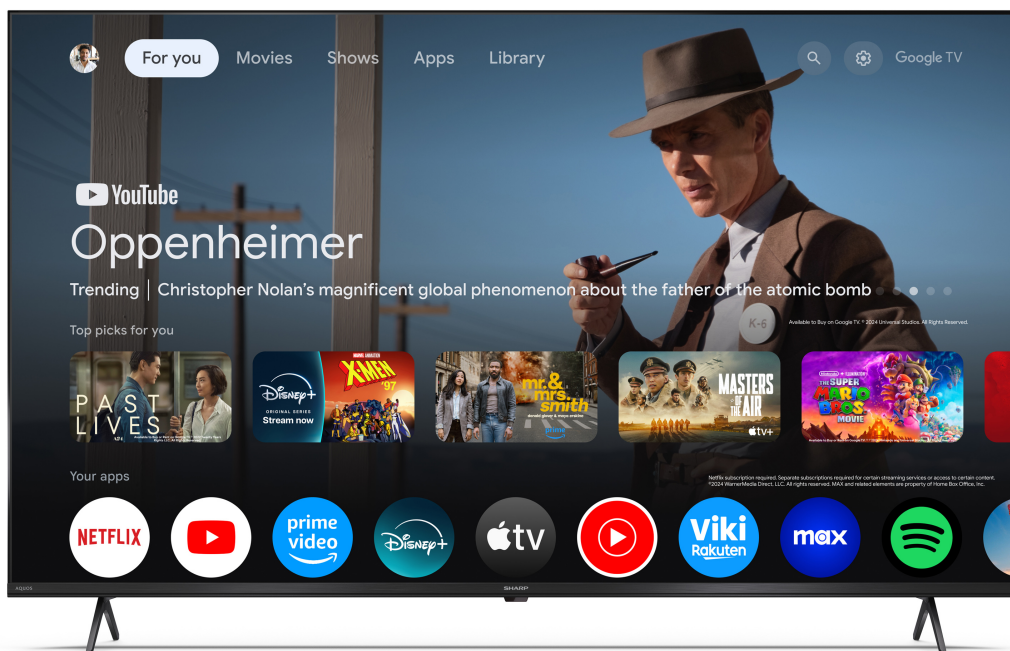

# 50 Zoll 4K Ultra HD LED Google TV™

Die Unterhaltung, die Sie lieben. Mit ein wenig Hilfe von Google.

Frameless

Google TV

Dolby  
VISION-ATMOS

HDR  
HIGH DYNAMIC RANGE

AQUOS  
Smooth Motion

Google Cast

## HIGHLIGHTS

4K Ultra HD Google TV™

HDMI 2.1 mit eARC

Dolby Vision™ – vom Kino inspiriertes HDR

Dolby Atmos® – komplettes 360°-Klangerlebnis

Smooth Motion – Rahmeninterpolationstechnologie

Google Assistant

Google Cast

Die Unterhaltung, die Sie lieben. Mit ein wenig Hilfe von Google. Kein Springen mehr von App zu App. Google TV - integriert in Smart-TVs und Streaming-Geräte - vereint Filme, Serien und Live-TV aus all Ihren Abonnements. Sie brauchen Inspiration? Holen Sie sich kuratierte Empfehlungen, nutzen Sie die leistungsstarke Google-Suche, um Sendungen in mehr als 10.000 Apps zu finden, oder durchsuchen Sie Hunderte von kostenlosen Kanälen. Und mit personalisierten Profilen wird das Erlebnis für jeden individuell gestaltet.