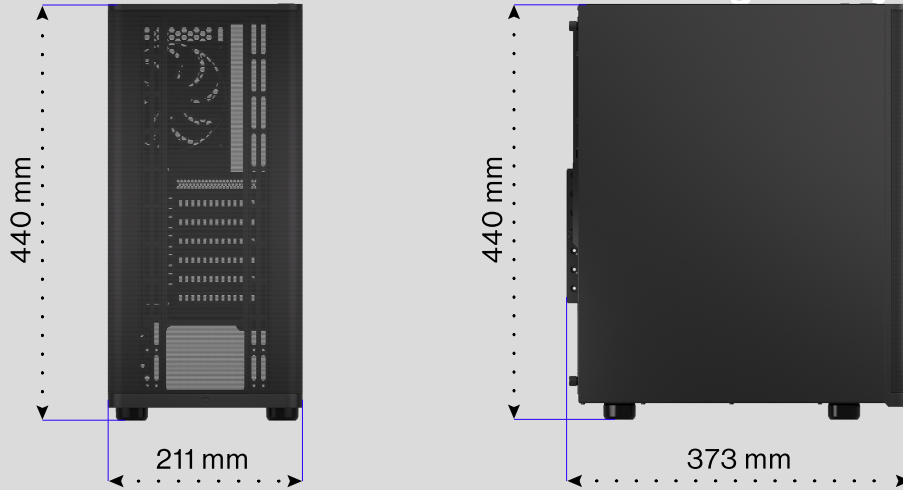

Ventum 200 Solid

ENDORFY

OBUDOWA PC

Just in case

Czarna skrzynka obudowa Endorfy Ventum 200 Solid to Twój prywatny sejf na ściśle tajne dane. Do tego jest pojemna jak największe torby z Twojej ulubionej sieciówki meblarskiej – ma 373×440×211 mm. Bez spiny zamkniesz w niej płytę główną w pełnym rozmiarze ATX i 3 dyski 2.5" (albo 1 dysk 3.5" i 2 dyski 2.5").

Kompaktowa obudowa

Mniejsza powierzchnia podstawy niż w przypadku zwykłej obudowy pozwala zaoszczędzić cenne miejsce na biurku.

Dwukomorowy układ

Nowoczesny układ wewnątrz obudowy rozdziela strefy przepływu powietrza, chowając jednocześnie przewody i dyski pamięci.

3 uchwyty na dyski

Trzy dyski, w tym jeden 3,5-calowy, można zamontować na ukrytych uchwytach bez blokowania przepływu powietrza.

Dane logistyczne

Data premiery	2022-11-18 (Piątek)	Wymiary i waga opakowania detalicznego	440×211×373 mm / 4.2 kg
Kod produktu	EY2A001	MSRP	219 PLN
EAN	5903018666204		

Specyfikacja techniczna

Kod produktu	EY2A001	Standard płyty głównej	ATX / microATX / ITX
EAN	5903018666204	Maksymalna długość karty graficznej (GPU) [mm]	315
Rodzaj produktu	Obudowa PC	Maksymalna wysokość układu chłodzenia procesora (CPU) [mm]	161
Wymiary [mm]	440×211×373	Maksymalna długość zasilacza (PSU) [mm]	180