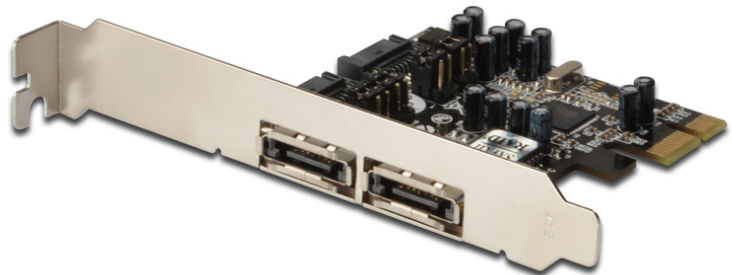

DIGITUS SATA II PCI Express Karte, 2-Port

DS-30102-1
EAN 4016032322498

**Serial ATA II 300 Raid Controller, PCIe Add-On card
int:2xSATA/ex:2xeSATA, wählbar Silicon Image 3132 Chipsatz**

Die schnelle und einfache Möglichkeit, Ihren PC auf Serial ATA-Geschwindigkeit aufzurüsten.

- 2 x externe eSATA und 2 x interne SATA Ports
- Chipsatz: Sil 3132
- Int. / ext. Ports durch Konfiguration wählbar
- Entspricht der PCI Express Base Spezifikation 1.0a
- Serial ATA Spezifikation 1.0a kompatibel
- Geeignet für jeden freien PCI Express Steckplatz mit beliebiger Lanebreite
- Unterstützt RAID levels 0, 1, 0+1

- Unterstützt eine Datentransferrate bis zu 300MB/s
- Unterstützt NCQ (Native Command Queuing)
- Hot-Plug und Hot-Swapping Features
- Betriebstemperatur: 0 °C - 70 °C
- Luftfeuchtigkeit beim Betrieb: 25% - 65% RH (nicht kondensierend)
- Geeignet für Windows 8, 7, Vista, XP